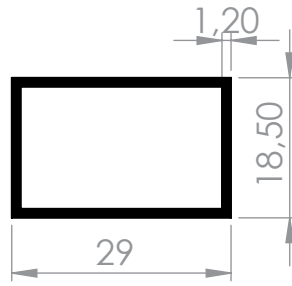

0412 | Ağırılık - Weight
0,34 Kg/Mt

O415 | Ağırlık - Weight
0,29 Kg/Mt