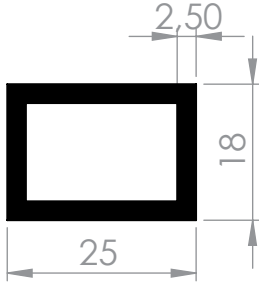

0408 | Ağırılık - Weight
0,71 Kg/Mt

0409 | Ağırılık - Weight
0,82 Kg/Mt

0410 | Ağırılık - Weight
1,02 Kg/Mt

0411 | Ağırılık - Weight
0,19 Kg/Mt

0412 | Ağırılık - Weight
0,34 Kg/Mt

0412 | Ağırılık - Weight
0,28 Kg/Mt