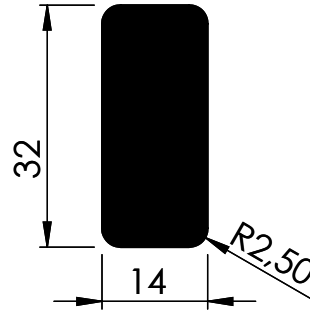

STANDART PROFİLLER

STANDARD PROFILES

0500 Ağırık - Weight
0,27 Kg/Mt

0501 Ağırık - Weight
0,23 Kg/Mt

0502 Ağırık - Weight
1,14 Kg/Mt

0503 Ağırık - Weight
0,44 Kg/Mt

0504 Ağırık - Weight
2,05 Kg/Mt

0505 Ağırık - Weight
0,32 Kg/Mt

0513 Ağırlık - Weight
1,71 Kg/Mt

0514 Ağırlık - Weight
1,73 Kg/Mt

0515 Ağırlık - Weight
1,14 Kg/Mt

0516 Ağırlık - Weight
2,70 Kg/Mt

0517 | Ağırlık - Weight
0,36 Kg/Mt

0518 | Ağırlık - Weight
2,27 Kg/Mt

0520 | Ağırlık - Weight
0,57 Kg/Mt