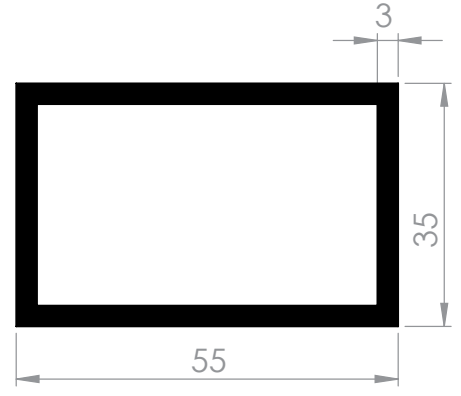

O420 | Ağırlık - Weight
0,35 Kg/Mt

O421 | Ağırlık - Weight
0,50 Kg/Mt

O422 | Ağırlık - Weight
0,67 Kg/Mt

0423 | Ağırılık - Weight
0,62 Kg/Mt

0437 | Ağırılık - Weight
0,643 Kg/Mt

0424 | Ağırılık - Weight
1,37 Kg/Mt