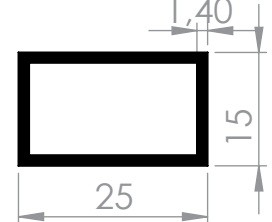

0408 | Ağırılık - Weight
0,71 Kg/Mt

0409 | Ağırılık - Weight
0,82 Kg/Mt

0410 | Ağırılık - Weight
1,02 Kg/Mt

0411 | Ağırılık - Weight
0,19 Kg/Mt

0412 | Ağırılık - Weight
0,34 Kg/Mt

0412 | Ağırılık - Weight
0,28 Kg/Mt