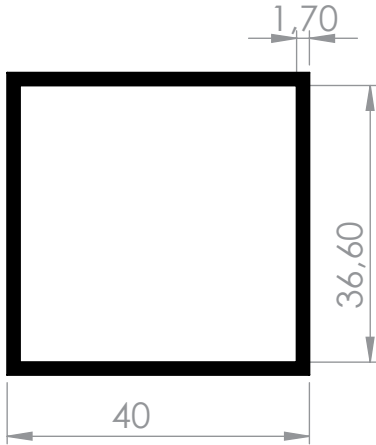

0402 | Ağırılık - Weight
0,24 Kg/Mt

0403 | Ağırılık - Weight
0,50 Kg/Mt

0404 | Ağırılık - Weight
0,37 Kg/Mt

0405 | Ağırılık - Weight
0,61 Kg/Mt

0406 | Ağırılık - Weight
0,42 Kg/Mt

0407 | Ağırılık - Weight
0,63 Kg/Mt