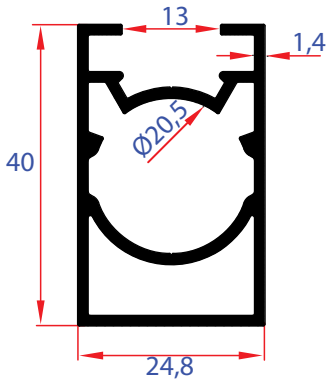

KÜPEŞTE PROFİLLER

HANDRAIL PROFILES

0701 | Ağırılık - Weight
0,514 Kg/Mt

0750 | Ağırılık - Weight
0,580 Kg/Mt

0702 | Ağırılık - Weight
0,635 Kg/Mt

0704 | Ağırılık - Weight
0,734 Kg/Mt

0705 | Ağırılık - Weight
0,815 Kg/Mt

0717 | Ağırlık - Weight
0,181 Kg/Mt

0718 | Ağırlık - Weight
0,151 Kg/Mt

0719 | Ağırlık - Weight
0,148 Kg/Mt

0720 | Ağırlık - Weight
0,742 Kg/Mt

0721 | Ağırlık - Weight
0,742 Kg/Mt

0722 | Ağırlık - Weight
1,323 Kg/Mt

0723 | Ağırlık - Weight
0,810 Kg/Mt

0724 | Ağırlık - Weight
0,648 Kg/Mt

0725 | Ağırlık - Weight
0,605 Kg/Mt

0726 | Ağırılık - Weight
0,620 Kg/Mt

0727 | Ağırılık - Weight
0,638 Kg/Mt

0728 | Ağırılık - Weight
0,813 Kg/Mt

0801 | Ağırılık - Weight
0,818 Kg/Mt

0802 | Ağırılık - Weight
0,820 Kg/Mt

0803 | Ağırılık - Weight
0,845 Kg/Mt

0804 | Ağırılık - Weight
0,756 Kg/Mt

0805 | Ağırılık - Weight
0,740 Kg/Mt

0806 | Ağırılık - Weight
0,551 Kg/Mt