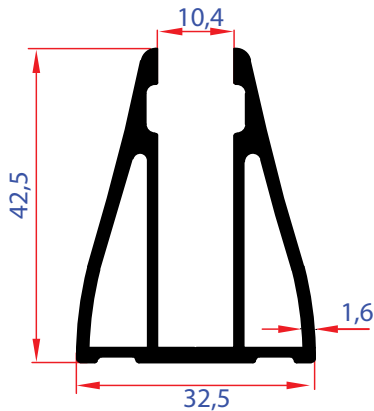

0860 | Ağırılık - Weight
0,604 Kg/Mt

0815 | Ağırlık - Weight
0,737 Kg/Mt

0861 | Ağırlık - Weight
0,422 Kg/Mt

0862 | Ağırlık - Weight
0,066 Kg/Mt

0819 | Ağırlık - Weight
0,618 Kg/Mt

0818 | Ağırlık - Weight
0,165 Kg/Mt

0820 | Ağırlık - Weight
0,510 Kg/Mt

0821 | Ağırlık - Weight
1,434 Kg/Mt

0862 | Ağırlık - Weight
1,095 Kg/Mt

0823 | Ağırlık - Weight
0,813 Kg/Mt

0824 | Ağırlık - Weight
0,910 Kg/Mt

0822 | Ağırlık - Weight
0,783 Kg/Mt

0828 | Ağrlık - Weight
1,977 Kg/Mt

0829 | Ağrlık - Weight
2,029 Kg/Mt

0830 | Ağrlık - Weight
2,659 Kg/Mt

0831 | Ağrlık - Weight
1,941 Kg/Mt

0832 | Ağrlık - Weight
0,675 Kg/Mt

0833 | Ağrlık - Weight
1,539 Kg/Mt