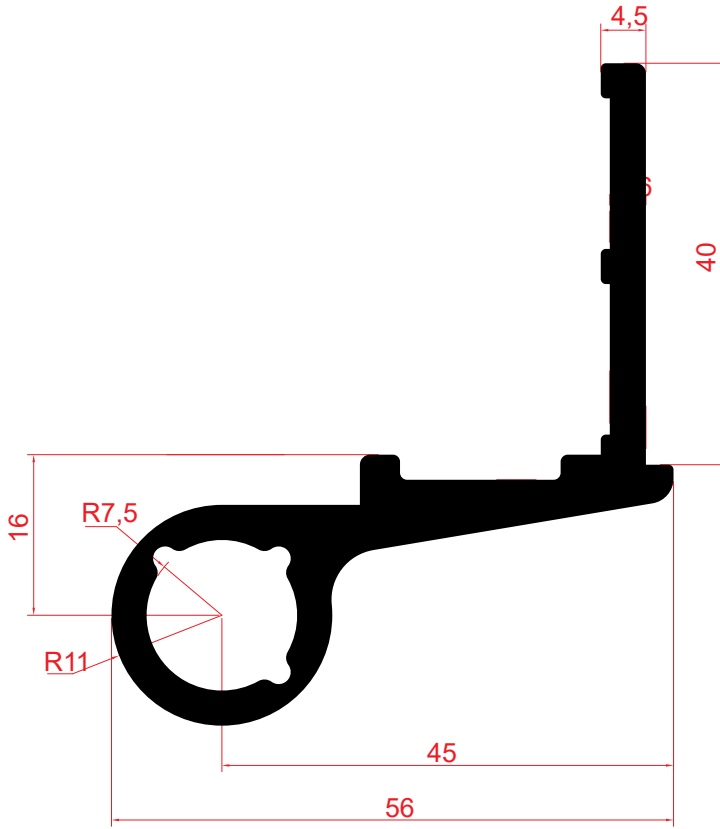

2010 | Ağrlık - Weight
0,630 Kg/Mt

2012 | Ağırlık - Weight
1,500 Kg/Mt