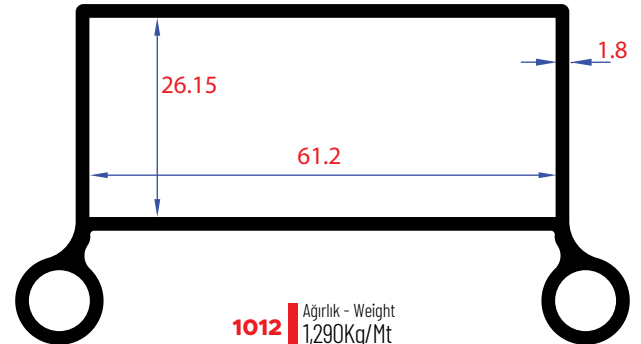

1012 | Ağırılık - Weight
1,290Kg/Mt