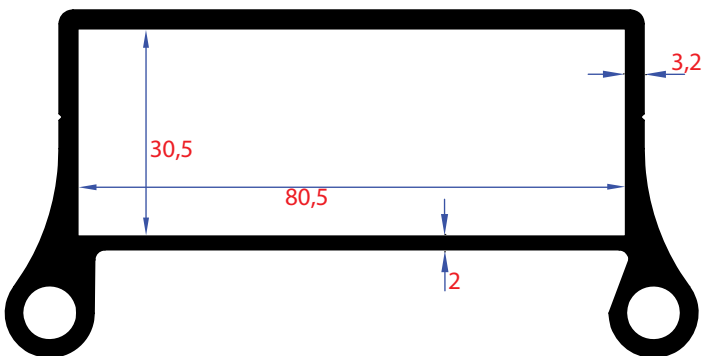

0851 | Ağırılık - Weight
1,884 Kg/Mt

0852 | Ağırılık - Weight
2,319 Kg/Mt

1011 | Ağırılık - Weight
1,523 Kg/Mt

1012 | Ağırılık - Weight
1,290Kg/Mt

0855 | Ağırılık - Weight
2,511 Kg/Mt

0856 | Ağırılık - Weight
2,067 Kg/Mt