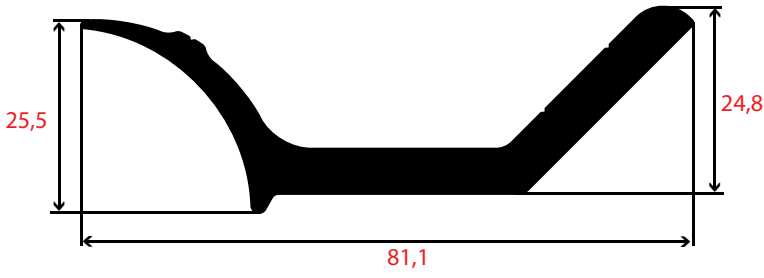

1007 | Ağırılık - Weight
1,446 Kg/Mt

0836 | Ağırılık - Weight
0,675 Kg/Mt

0845 | Ağırılık - Weight
1,455 Kg/Mt

0846 | Ağırılık - Weight
1,875 Kg/Mt

0849 | Ağırılık - Weight
2,231 Kg/Mt

0850 | Ağırılık - Weight
1,865 Kg/Mt