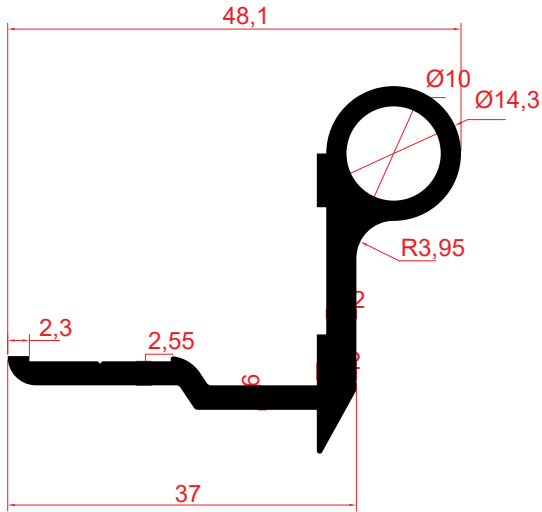

2008 | Ağrlık - Weight
0,689 Kg/Mt