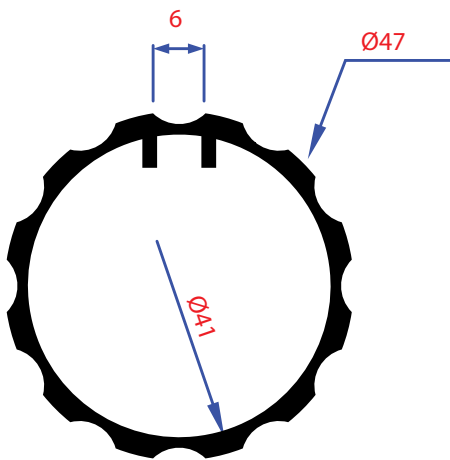

0828 | Ağrlık - Weight
1,977 Kg/Mt

0829 | Ağrlık - Weight
2,029 Kg/Mt

0830 | Ağrlık - Weight
2,659 Kg/Mt

0831 | Ağrlık - Weight
1,941 Kg/Mt

0832 | Ağrlık - Weight
0,675 Kg/Mt

0833 | Ağrlık - Weight
1,539 Kg/Mt