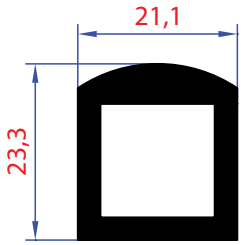

0837 | Ağırılık - Weight
0,808 Kg/Mt