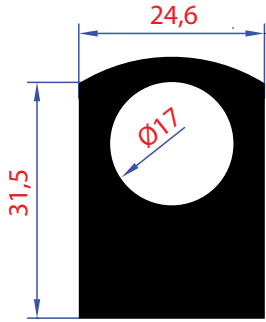

0840 | Ağırılık - Weight
0,721 Kg/Mt

0841 | Ağırılık - Weight
0,450 Kg/Mt

1003 | Ağırılık - Weight
0,820 Kg/Mt

1004 | Ağırılık - Weight
0,850 Kg/Mt

1005 | Ağırılık - Weight
0,596 Kg/Mt

1006 | Ağırılık - Weight
1,630 Kg/Mt