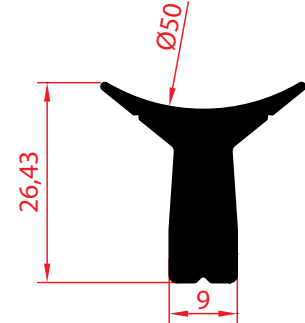

1016 | Ağırılık - Weight
3,872 Kg/Mt

0827 Ağırılık - Weight
0,655 Kg/Mt