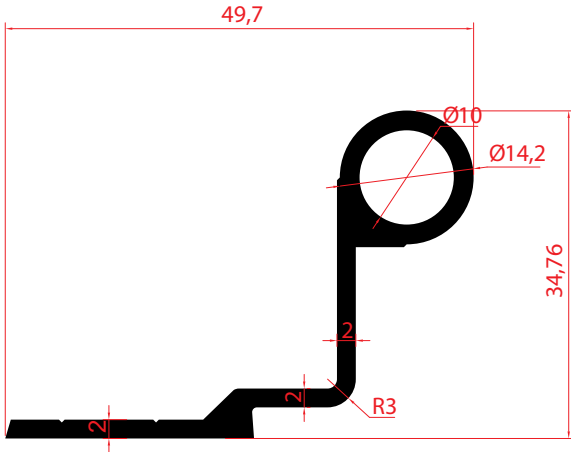

2005 | Ağırılık - Weight
0,580 Kg/Mt

2006 | Ağrlık - Weight
0,540 Kg/Mt