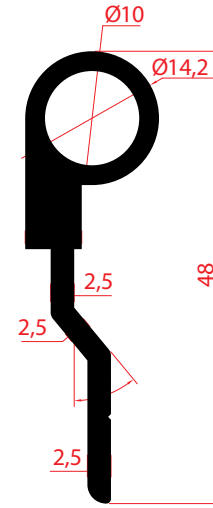

0857 | Ağırılık - Weight
1,281 Kg/Mt

0858 | Ağırılık - Weight
1,012 Kg/Mt

1013 | Ağırılık - Weight
0,876 Kg/Mt

1014 | Ağırılık - Weight
1,198 Kg/Mt

1015 | Ağırılık - Weight
8,487 Kg/Mt

1016 | Ağırılık - Weight
3,872 Kg/Mt

1021 Ağırılık - Weight
1,190 Kg/Mt

2000 | Ağırlık - Weight
0,401 Kg/Mt

2001 | Ağırlık - Weight
0,457 Kg/Mt

2002 | Ağırlık - Weight
0,432 Kg/Mt

2003 | Ağırılık - Weight
0,341 Kg/Mt

2004 | Ağırılık - Weight
0,440 Kg/Mt

2005 | Ağırılık - Weight
0,580 Kg/Mt

2006 | Ağrlık - Weight
0,540 Kg/Mt

2007 | Ağrlık - Weight
0,513 Kg/Mt

2008 | Ağrlık - Weight
0,689 Kg/Mt

2009 | Ağrlık - Weight
0,538 Kg/Mt

2010 | Ağrlık - Weight
0,630 Kg/Mt