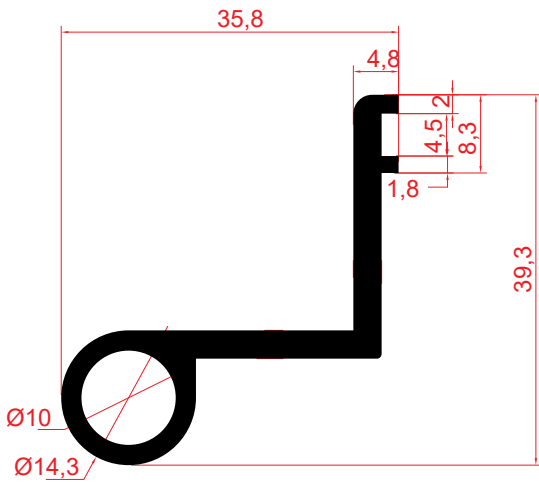

2005 | Ağırılık - Weight
0,580 Kg/Mt

2006 | Ağrlık - Weight
0,540 Kg/Mt

2007 | Ağrlık - Weight
0,513 Kg/Mt

2008 | Ağrlık - Weight
0,689 Kg/Mt

2009 | Ağrlık - Weight
0,538 Kg/Mt

2010 | Ağrlık - Weight
0,630 Kg/Mt