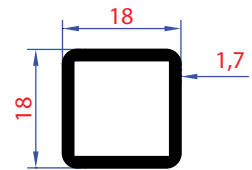

1007 | Ağırılık - Weight
1,446 Kg/Mt

0836 | Ağırılık - Weight
0,675 Kg/Mt

0845 | Ağırılık - Weight
1,455 Kg/Mt

0846 | Ağırılık - Weight
1,875 Kg/Mt

0849 | Ağırılık - Weight
2,231 Kg/Mt

0850 | Ağırılık - Weight
1,865 Kg/Mt