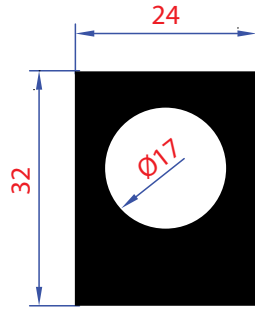

0840 | Ağırılık - Weight
0,721 Kg/Mt

0841 | Ağırılık - Weight
0,450 Kg/Mt

1003 | Ağırılık - Weight
0,820 Kg/Mt

1004 | Ağırılık - Weight
0,850 Kg/Mt

1005 | Ağırılık - Weight
0,596 Kg/Mt

1006 | Ağırılık - Weight
1,630 Kg/Mt