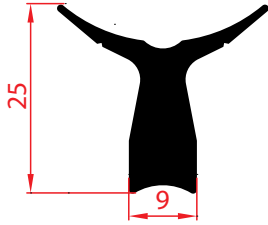

0857 | Ağırılık - Weight
1,281 Kg/Mt

0858 | Ağırılık - Weight
1,012 Kg/Mt

1013 | Ağırılık - Weight
0,876 Kg/Mt

1014 | Ağırılık - Weight
1,198 Kg/Mt

1015 | Ağırılık - Weight
8,487 Kg/Mt

1016 | Ağırılık - Weight
3,872 Kg/Mt