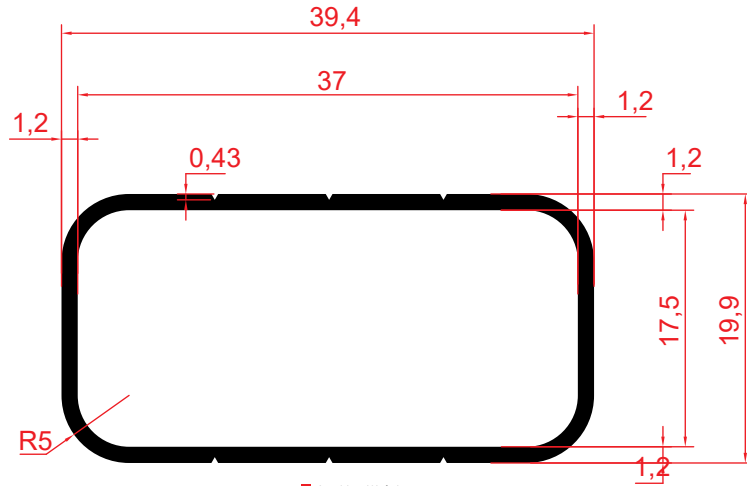

1021 Ağırılık - Weight
1,190 Kg/Mt

2000 | Ağırlık - Weight
0,401 Kg/Mt

2001 | Ağırlık - Weight
0,457 Kg/Mt

2002 | Ağırlık - Weight
0,432 Kg/Mt

2003 | Ağırılık - Weight
0,341 Kg/Mt

2004 | Ağırılık - Weight
0,440 Kg/Mt