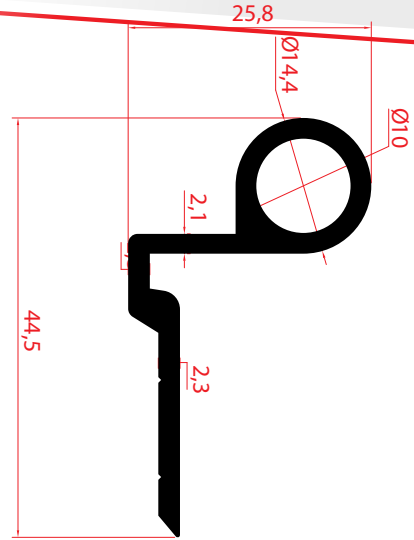

2007 | Ağrlık - Weight
0,513 Kg/Mt