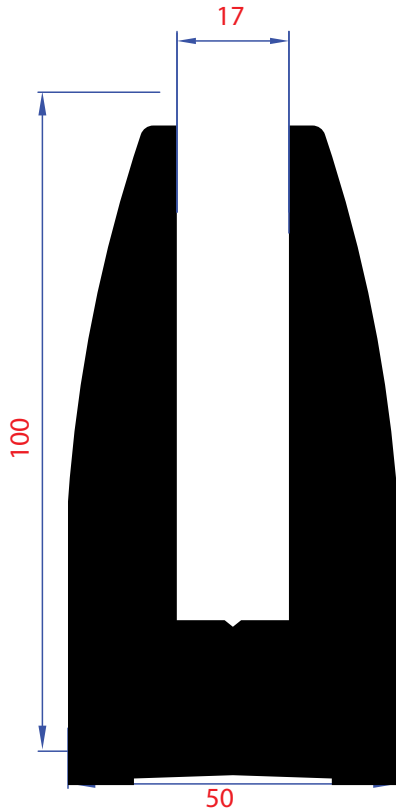

0851 | Ağırılık - Weight
1,884 Kg/Mt

0852 | Ağırılık - Weight
2,319 Kg/Mt

1011 | Ağırılık - Weight
1,523 Kg/Mt

1012 | Ağırılık - Weight
1,290Kg/Mt

0855 | Ağırılık - Weight
2,511 Kg/Mt

0856 | Ağırılık - Weight
2,067 Kg/Mt

0857 | Ağırılık - Weight
1,281 Kg/Mt

0858 | Ağırılık - Weight
1,012 Kg/Mt

1013 | Ağırılık - Weight
0,876 Kg/Mt

1014 | Ağırılık - Weight
1,198 Kg/Mt

1015 | Ağırılık - Weight
8,487 Kg/Mt

1016 | Ağırılık - Weight
3,872 Kg/Mt