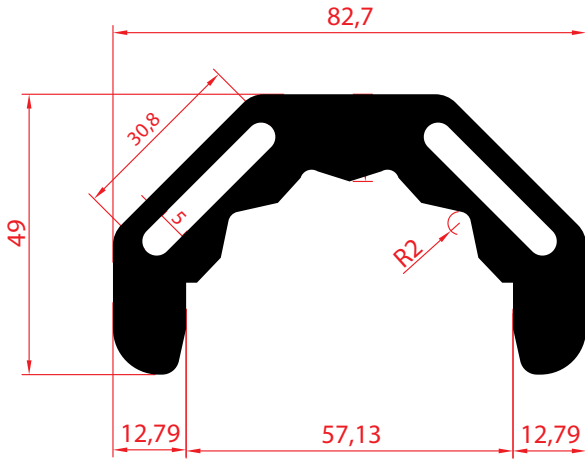

2011 | Ağrlık - Weight
0,681 Kg/Mt

2012 | Ağırlık - Weight
1,500 Kg/Mt

2013 | Ağırlık - Weight
1,268 Kg/Mt

2014 | Ağırlık - Weight
0,473

2015 | Ağırlık - Weight
0,345 Kg/Mt

2016 | Ağırlık - Weight
0,268 Kg/Mt