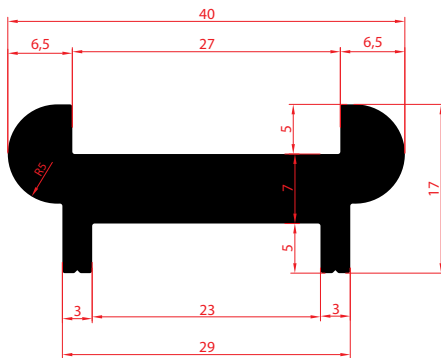

2017 | Ağırlık - Weight
3,950 Kg/Mt

2018 | Ağırlık - Weight
4,763 Kg/Mt

2020 | Ağırlık - Weight
0,632 Kg/Mt

2021 | Ağırlık - Weight
0,272 Kg/Mt

2022 | Ağırlık - Weight
0,868 Kg/Mt

2023 | Ağırlık - Weight
1,079 Kg/Mt