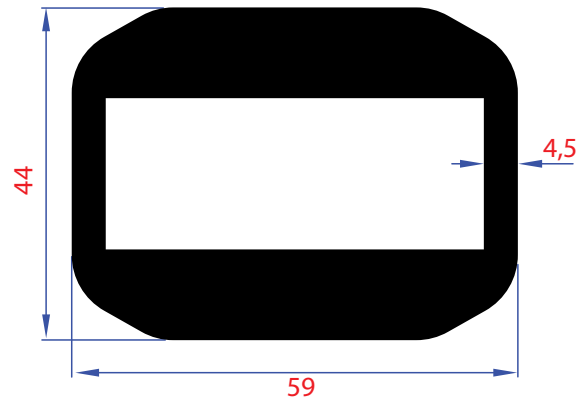

0857 | Ağırılık - Weight
1,281 Kg/Mt

0858 | Ağırılık - Weight
1,012 Kg/Mt

1013 | Ağırılık - Weight
0,876 Kg/Mt

1014 | Ağırılık - Weight
1,198 Kg/Mt

1015 | Ağırılık - Weight
8,487 Kg/Mt

1016 | Ağırılık - Weight
3,872 Kg/Mt