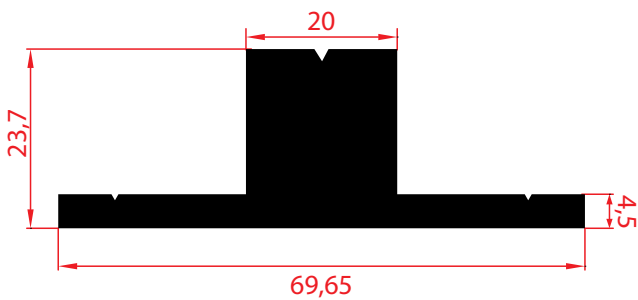

1017 Ağırılık - Weight
0,460 Kg/Mt

0826 Ağırılık - Weight
0,981Kg/Mt

0827 Ağırılık - Weight
0,655 Kg/Mt

1018 Ağırılık - Weight
0,724 Kg/Mt

1019 Ağırılık - Weight
2,627 Kg/Mt

1020 Ağırılık - Weight
1,850 Kg/Mt