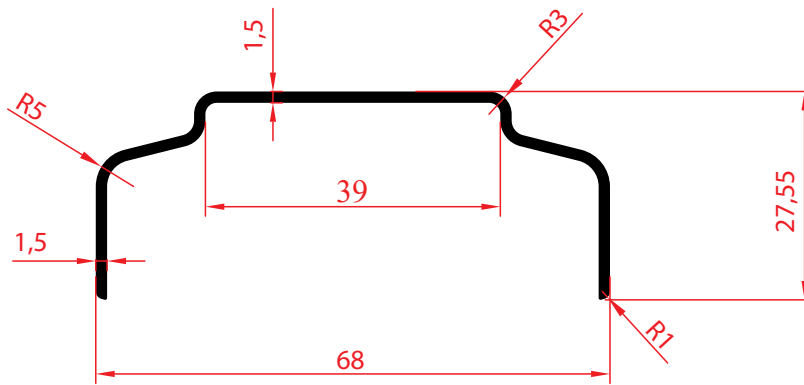

2001 | Ağırlık - Weight
0,457 Kg/Mt