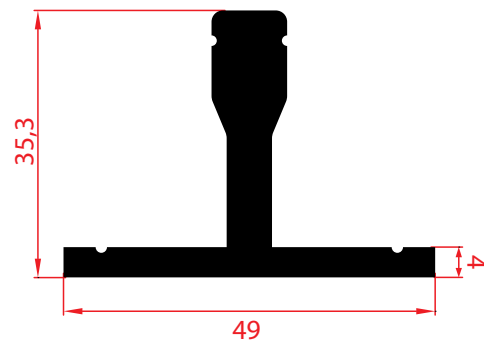

1017 Ağırılık - Weight
0,460 Kg/Mt

0826 Ağırılık - Weight
0,981Kg/Mt

0827 Ağırılık - Weight
0,655 Kg/Mt

1018 Ağırılık - Weight
0,724 Kg/Mt

1019 Ağırılık - Weight
2,627 Kg/Mt

1020 Ağırılık - Weight
1,850 Kg/Mt