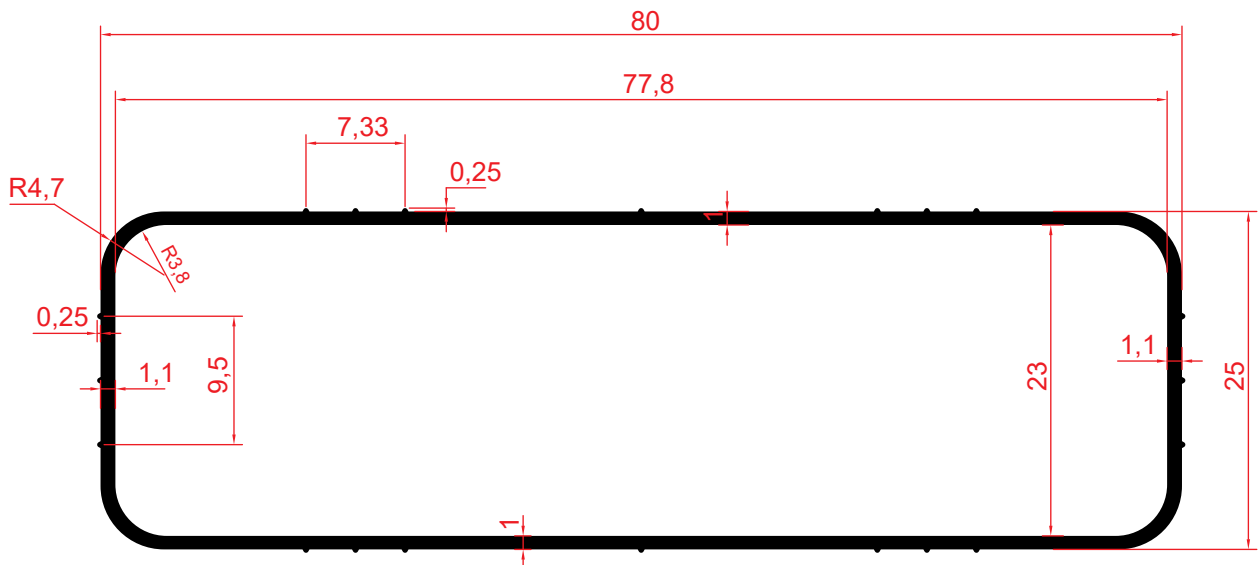

1021 Ağırılık - Weight
1,190 Kg/Mt

2000 | Ağırlık - Weight
0,401 Kg/Mt

2001 | Ağırlık - Weight
0,457 Kg/Mt

2002 | Ağırlık - Weight
0,432 Kg/Mt

2003 | Ağırılık - Weight
0,341 Kg/Mt

2004 | Ağırılık - Weight
0,440 Kg/Mt