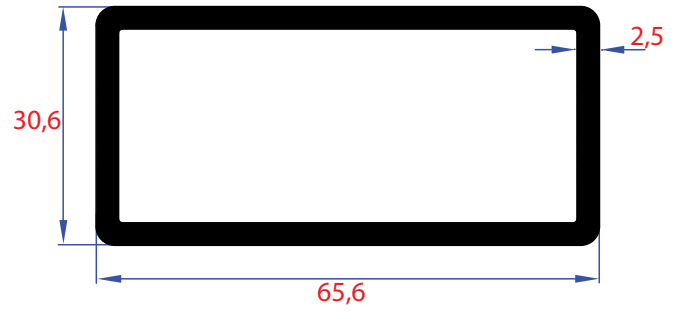

0856 | Ağırılık - Weight
2,067 Kg/Mt

0858 | Ağırılık - Weight
1,012 Kg/Mt