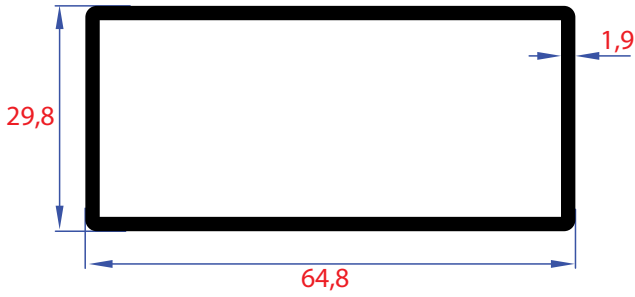

1013 | Ağırılık - Weight
0,876 Kg/Mt