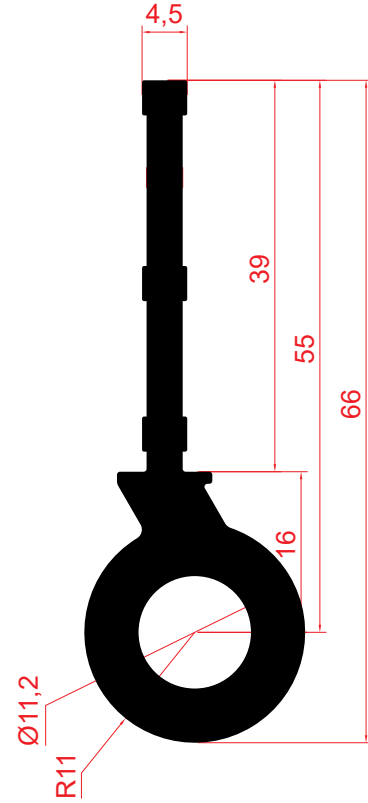

0857 | Ağırılık - Weight
1,281 Kg/Mt

0858 | Ağırılık - Weight
1,012 Kg/Mt

1013 | Ağırılık - Weight
0,876 Kg/Mt

1014 | Ağırılık - Weight
1,198 Kg/Mt

1015 | Ağırılık - Weight
8,487 Kg/Mt

1016 | Ağırılık - Weight
3,872 Kg/Mt

1021 Ağırılık - Weight
1,190 Kg/Mt

2000 | Ağırlık - Weight
0,401 Kg/Mt

2001 | Ağırlık - Weight
0,457 Kg/Mt

2002 | Ağırlık - Weight
0,432 Kg/Mt

2003 | Ağırılık - Weight
0,341 Kg/Mt

2004 | Ağırılık - Weight
0,440 Kg/Mt

2005 | Ağırılık - Weight
0,580 Kg/Mt

2006 | Ağrlık - Weight
0,540 Kg/Mt

2007 | Ağrlık - Weight
0,513 Kg/Mt

2008 | Ağrlık - Weight
0,689 Kg/Mt

2009 | Ağrlık - Weight
0,538 Kg/Mt

2010 | Ağrlık - Weight
0,630 Kg/Mt

2011 | Ağrlık - Weight
0,681 Kg/Mt

2012 | Ağırlık - Weight
1,500 Kg/Mt

2013 | Ağırlık - Weight
1,268 Kg/Mt

2014 | Ağırlık - Weight
0,473

2015 | Ağırlık - Weight
0,345 Kg/Mt

2016 | Ağırlık - Weight
0,268 Kg/Mt