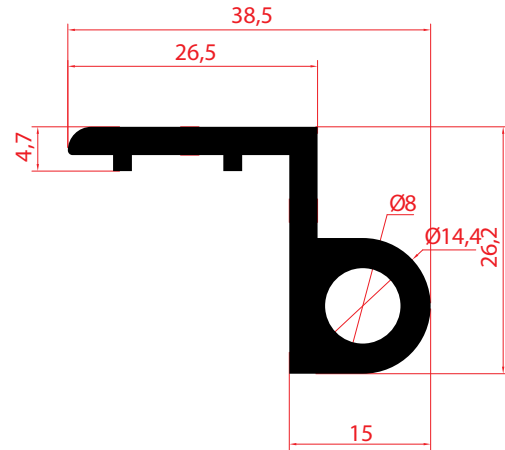

2005 | Ağırılık - Weight
0,580 Kg/Mt

2006 | Ağrlık - Weight
0,540 Kg/Mt

2007 | Ağrlık - Weight
0,513 Kg/Mt

2008 | Ağrlık - Weight
0,689 Kg/Mt

2009 | Ağrlık - Weight
0,538 Kg/Mt

2010 | Ağrlık - Weight
0,630 Kg/Mt