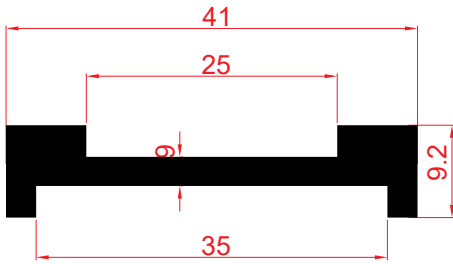

2014 | Ağırlık - Weight
0,473