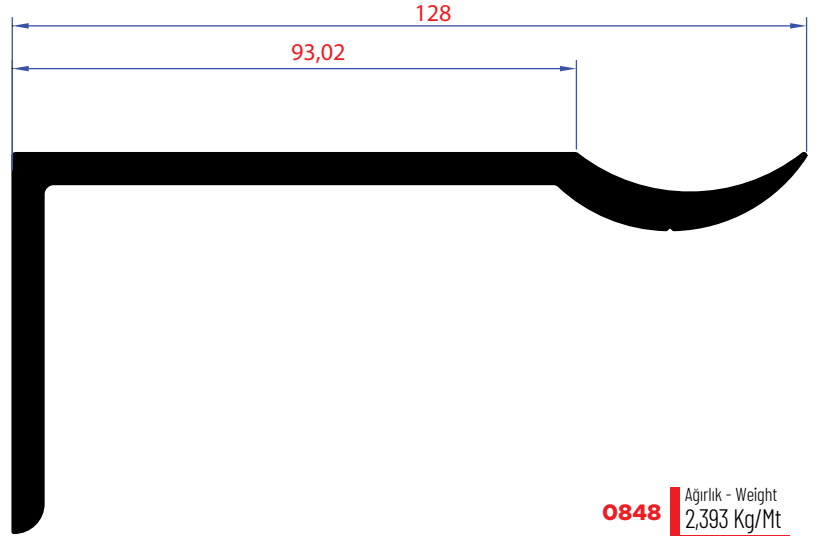

1007 | Ağırılık - Weight
1,446 Kg/Mt

0836 | Ağırılık - Weight
0,675 Kg/Mt

0845 | Ağırılık - Weight
1,455 Kg/Mt

0846 | Ağırılık - Weight
1,875 Kg/Mt

0849 | Ağırılık - Weight
2,231 Kg/Mt

0850 | Ağırılık - Weight
1,865 Kg/Mt