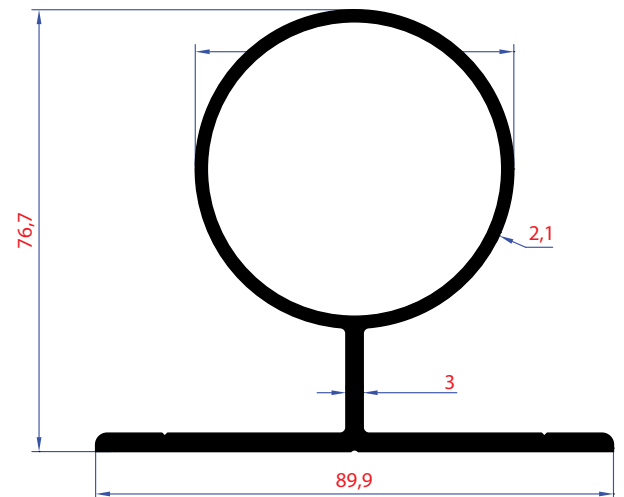

0836 | Ağırılık - Weight
0,675 Kg/Mt

0846 | Ağırılık - Weight
1,875 Kg/Mt