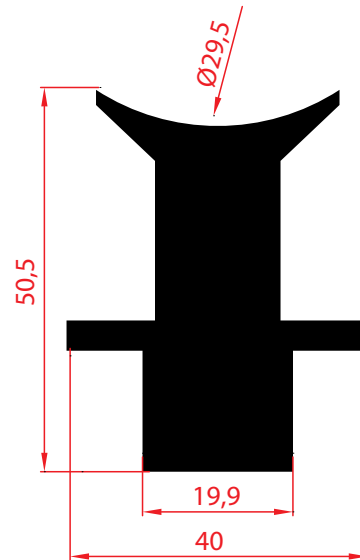

0857 | Ağırılık - Weight
1,281 Kg/Mt

0858 | Ağırılık - Weight
1,012 Kg/Mt

1013 | Ağırılık - Weight
0,876 Kg/Mt

1014 | Ağırılık - Weight
1,198 Kg/Mt

1015 | Ağırılık - Weight
8,487 Kg/Mt

1016 | Ağırılık - Weight
3,872 Kg/Mt

1017 Ağırılık - Weight
0,460 Kg/Mt

0826 Ağırılık - Weight
0,981Kg/Mt

0827 Ağırılık - Weight
0,655 Kg/Mt

1018 Ağırılık - Weight
0,724 Kg/Mt

1019 Ağırılık - Weight
2,627 Kg/Mt

1020 Ağırılık - Weight
1,850 Kg/Mt