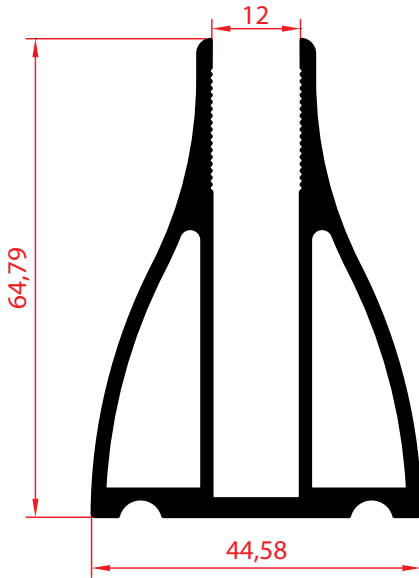

0812 | Ağırılık - Weight
1 Kg/Mt

0813 | Ağırılık - Weight
0,999 Kg/Mt

0814 | Ağırılık - Weight
1,012 Kg/Mt

0859 | Ağırılık - Weight
0,775 Kg/Mt

0816 | Ağırılık - Weight
1,010 Kg/Mt

0817 | Ağırılık - Weight
0,739 Kg/Mt

0860 | Ağırılık - Weight
0,604 Kg/Mt

0815 | Ağırlık - Weight
0,737 Kg/Mt

0861 | Ağırlık - Weight
0,422 Kg/Mt

0862 | Ağırlık - Weight
0,066 Kg/Mt

0819 | Ağırlık - Weight
0,618 Kg/Mt

0818 | Ağırlık - Weight
0,165 Kg/Mt

0820 | Ağırlık - Weight
0,510 Kg/Mt

0821 | Ağırlık - Weight
1,434 Kg/Mt

0862 | Ağırlık - Weight
1,095 Kg/Mt

0823 | Ağırlık - Weight
0,813 Kg/Mt

0824 | Ağırlık - Weight
0,910 Kg/Mt

0822 | Ağırlık - Weight
0,783 Kg/Mt

0828 | Ağrlık - Weight
1,977 Kg/Mt

0829 | Ağrlık - Weight
2,029 Kg/Mt

0830 | Ağrlık - Weight
2,659 Kg/Mt

0831 | Ağrlık - Weight
1,941 Kg/Mt

0832 | Ağrlık - Weight
0,675 Kg/Mt

0833 | Ağrlık - Weight
1,539 Kg/Mt