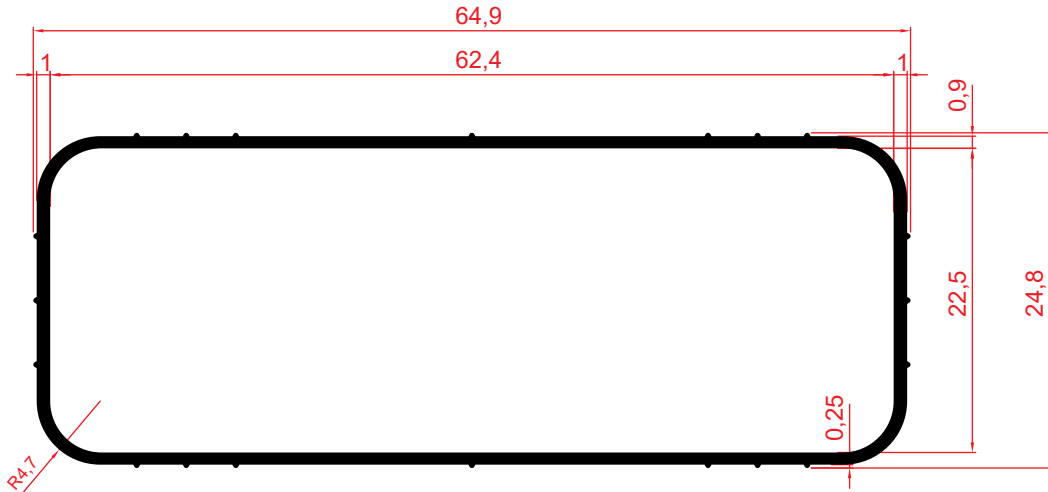

1021 Ağırılık - Weight
1,190 Kg/Mt

2000 | Ağırlık - Weight
0,401 Kg/Mt

2001 | Ağırlık - Weight
0,457 Kg/Mt

2002 | Ağırlık - Weight
0,432 Kg/Mt

2003 | Ağırılık - Weight
0,341 Kg/Mt

2004 | Ağırılık - Weight
0,440 Kg/Mt