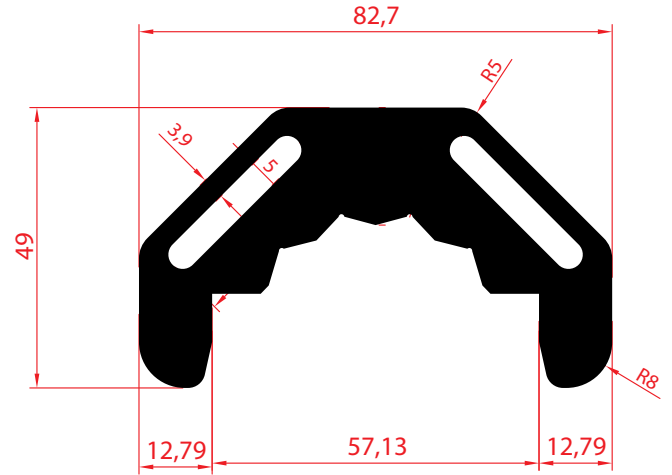

2016 | Ağırlık - Weight
0,268 Kg/Mt

2018 | Ağırlık - Weight
4,763 Kg/Mt