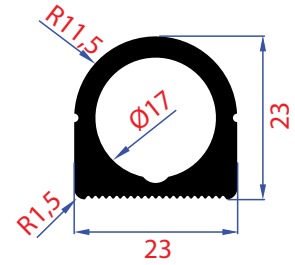

0840 | Ağırılık - Weight
0,721 Kg/Mt

0841 | Ağırılık - Weight
0,450 Kg/Mt

1003 | Ağırılık - Weight
0,820 Kg/Mt

1004 | Ağırılık - Weight
0,850 Kg/Mt

1005 | Ağırılık - Weight
0,596 Kg/Mt

1006 | Ağırılık - Weight
1,630 Kg/Mt