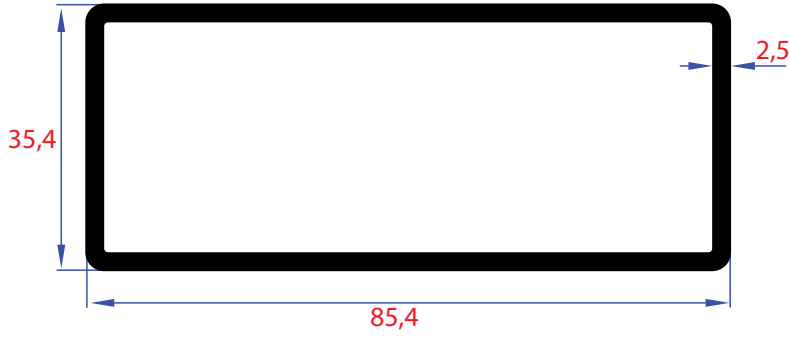

0851 | Ağırılık - Weight
1,884 Kg/Mt

0852 | Ağırılık - Weight
2,319 Kg/Mt

1011 | Ağırılık - Weight
1,523 Kg/Mt

1012 | Ağırılık - Weight
1,290Kg/Mt

0855 | Ağırılık - Weight
2,511 Kg/Mt

0856 | Ağırılık - Weight
2,067 Kg/Mt