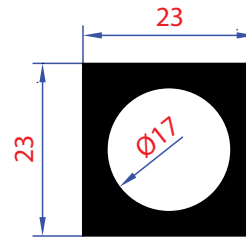

1004 | Ağırılık - Weight
0,850 Kg/Mt