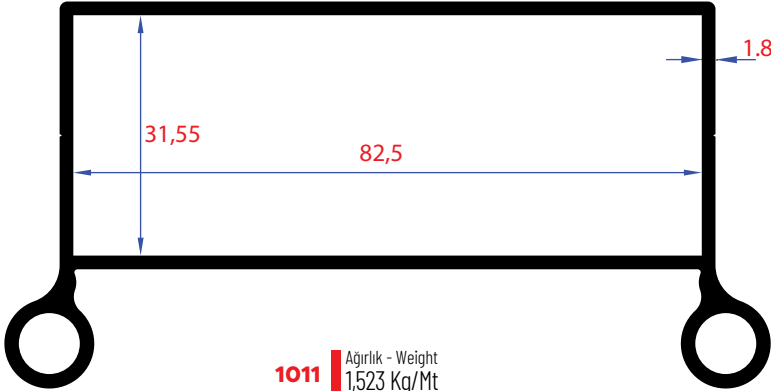

1011 | Ağırılık - Weight
1,523 Kg/Mt