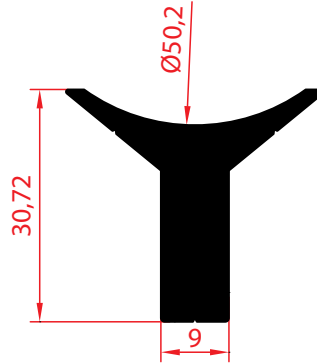

0826 Ağırılık - Weight
0,981Kg/Mt