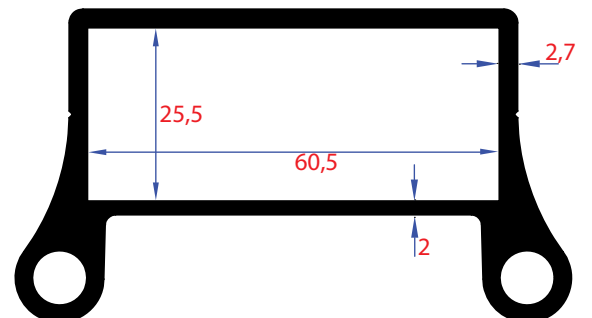

0851 | Ağırılık - Weight
1,884 Kg/Mt

0852 | Ağırılık - Weight
2,319 Kg/Mt

1011 | Ağırılık - Weight
1,523 Kg/Mt

1012 | Ağırılık - Weight
1,290Kg/Mt

0855 | Ağırılık - Weight
2,511 Kg/Mt

0856 | Ağırılık - Weight
2,067 Kg/Mt