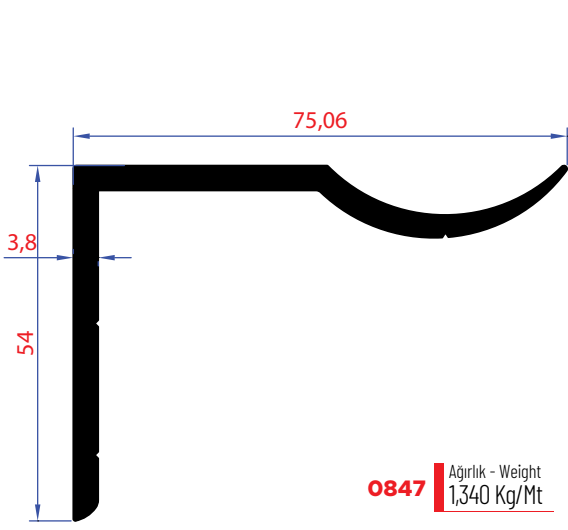

0840 | Ağırılık - Weight
0,721 Kg/Mt

0841 | Ağırılık - Weight
0,450 Kg/Mt

1003 | Ağırılık - Weight
0,820 Kg/Mt

1004 | Ağırılık - Weight
0,850 Kg/Mt

1005 | Ağırılık - Weight
0,596 Kg/Mt

1006 | Ağırılık - Weight
1,630 Kg/Mt

1007 | Ağırılık - Weight
1,446 Kg/Mt

0836 | Ağırılık - Weight
0,675 Kg/Mt

0845 | Ağırılık - Weight
1,455 Kg/Mt

0846 | Ağırılık - Weight
1,875 Kg/Mt

0849 | Ağırılık - Weight
2,231 Kg/Mt

0850 | Ağırılık - Weight
1,865 Kg/Mt

0851 | Ağırılık - Weight
1,884 Kg/Mt

0852 | Ağırılık - Weight
2,319 Kg/Mt

1011 | Ağırılık - Weight
1,523 Kg/Mt

1012 | Ağırılık - Weight
1,290Kg/Mt

0855 | Ağırılık - Weight
2,511 Kg/Mt

0856 | Ağırılık - Weight
2,067 Kg/Mt

0857 | Ağırılık - Weight
1,281 Kg/Mt

0858 | Ağırılık - Weight
1,012 Kg/Mt

1013 | Ağırılık - Weight
0,876 Kg/Mt

1014 | Ağırılık - Weight
1,198 Kg/Mt

1015 | Ağırılık - Weight
8,487 Kg/Mt

1016 | Ağırılık - Weight
3,872 Kg/Mt