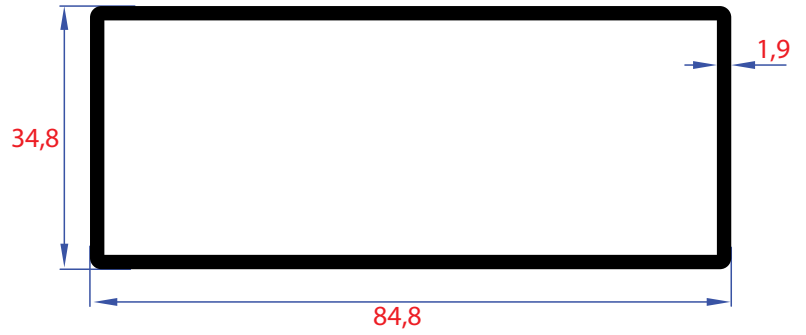

1014 | Ağırılık - Weight
1,198 Kg/Mt