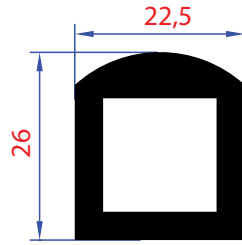

0838 | Ağırılık - Weight
0,547 Kg/Mt

1003 | Ağırılık - Weight
0,820 Kg/Mt