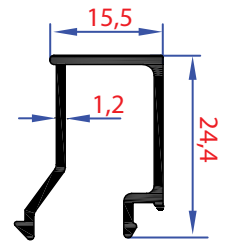

1214 | Ağırılık - Weight
0,221 Kg/Mt