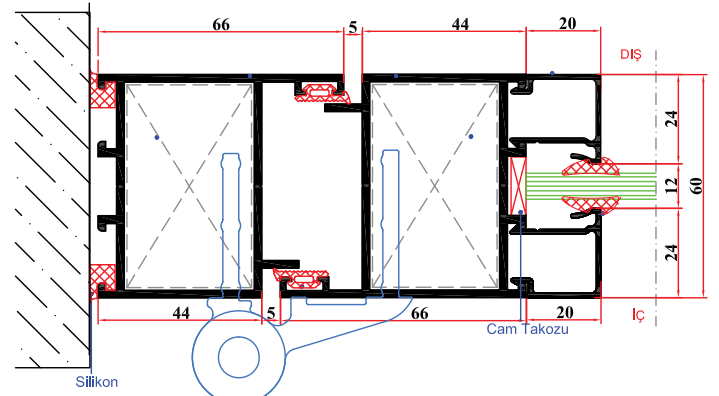

MENTEŞE ALTERNATİF DETAY

ÖLÇEK:1/2

ÖLÇEK:1/2