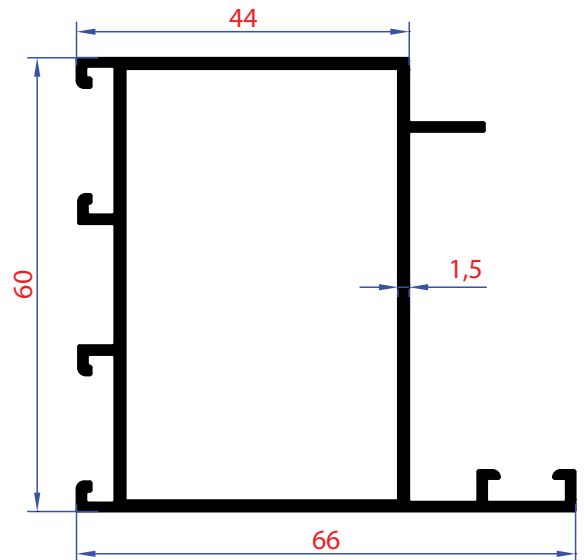

C60 SERİSİ PROFİLLER

C60 SERIES
PROFILES

1201 | Ağırık - Weight
0,847 Kg/Mt

1202 | Ağırık - Weight
0,888 Kg/Mt

1203 | Ağırık - Weight
1,001 Kg/Mt

1204 | Ağırık - Weight
1,039 Kg/Mt

1205 | Ağırılık - Weight
1,174 Kg/Mt

1 NOLU DETAY

MENTEŞE ALTERNATİF DETAY

ÖLÇEK:1/2

ÖLÇEK:1/2

ÖLÇEK:1/2

2 NOLU DETAY

3 NOLU DETAY (ALTERNATİFLİ)

ÖLÇEK:1/2

İçe Açılan Kapı

ÖLÇEK:1/2

ÖLÇEK:1/2

ÖLÇEK:1/2

ÖLÇEK:1/2

ÖLÇEK:1/2

ÖLÇEK:1/2

ÖLÇEK:1/2

ÖLÇEK:1/2

1 NOLU DETAY

ÖLÇEK:1/2

2 NOLU DETAY

ÖLÇEK:1/2

3 NOLU DETAY

4 NOLU DETAY