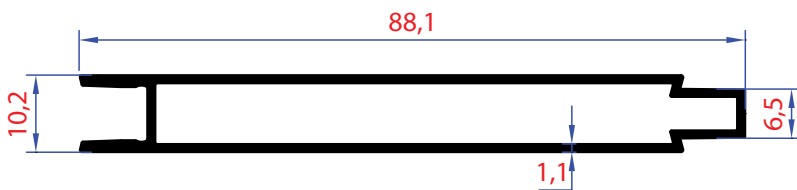

1208 | Ağırılık - Weight
0,589 Kg/Mt