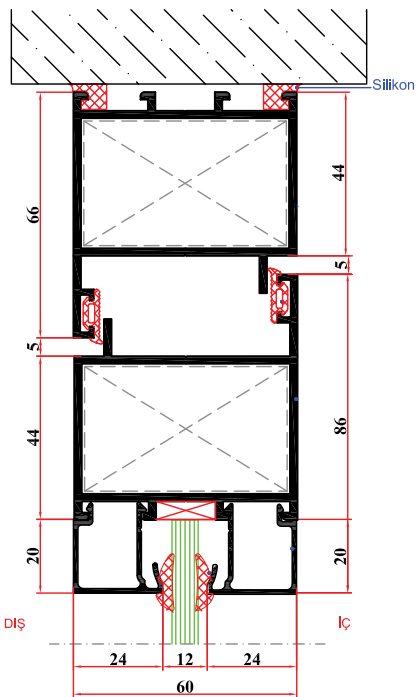

	ADA 67 Kare Kol		ADA 59 Akbank Kol Aparatı
	ADA 42 20 cm Kıvrık Kol		ADA 71 Sosis Kol
	ADA 44 30 cm Kıvrık Kol		ADA 72 Sosis Kol Yaylı Rozetli
	ADA 48 50 cm Kıvrık Kol		ADA 73 Sosis Kol Rozetli
	ADA 24-1 50 cm Köşeli H Kol		ADA 74 Aynalı Sosis Kol
	ADA 24 50 cm H Kol		ADA 09 Begüm Kol
	ADA 16 50 cm Yay Kol		ADA 56 Lama Bant Kol
	ADA 61 Mini U Kol Aynalı		ADA 122 Yaylı Mentese (33 - 36)
	ADA 62 Mini U Kol Takım		AKH 01 Kapı Hidroliği
	ADA 63 Mini Kıvrık Kol Aynalı		AKO 01 Tirajlı Kilit
	ADA 69 D Kol		ADA 166 C60 Orta Kayıt Takoza

1 NOLU DETAY

MENTEŞE ALTERNATİF DETAY

ÖLÇEK:1/2

ÖLÇEK:1/2

ÖLÇEK:1/2

2 NOLU DETAY

3 NOLU DETAY (ALTERNATİFLİ)

ÖLÇEK:1/2

İçe Açılan Kapı

ÖLÇEK:1/2

ÖLÇEK:1/2

ÖLÇEK:1/2

ÖLÇEK:1/2

ÖLÇEK:1/2

ÖLÇEK:1/2

ÖLÇEK:1/2

ÖLÇEK:1/2

1 NOLU DETAY

ÖLÇEK:1/2

2 NOLU DETAY

ÖLÇEK:1/2

3 NOLU DETAY

4 NOLU DETAY