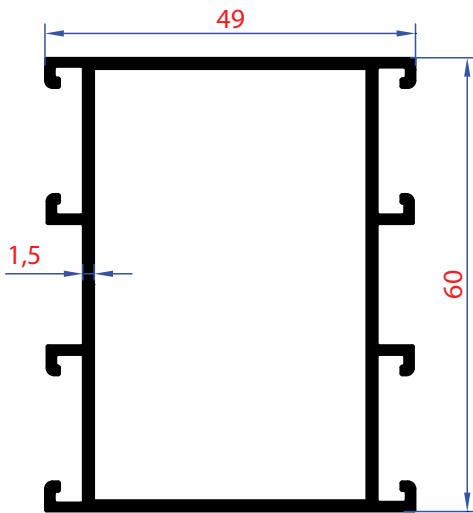

C60 SERİSİ PROFİLLER

C60 SERIES
PROFILES

1201 | Ağırık - Weight
0,847 Kg/Mt

1202 | Ağırık - Weight
0,888 Kg/Mt

1203 | Ağırık - Weight
1,001 Kg/Mt

1204 | Ağırık - Weight
1,039 Kg/Mt

1205 | Ağırılık - Weight
1,174 Kg/Mt

1 NOLU DETAY

MENTEŞE ALTERNATİF DETAY

ÖLÇEK:1/2

ÖLÇEK:1/2

ÖLÇEK:1/2

2 NOLU DETAY

3 NOLU DETAY (ALTERNATİFLİ)

ÖLÇEK:1/2

İçe Açılan Kapı

ÖLÇEK:1/2

ÖLÇEK:1/2

ÖLÇEK:1/2

ÖLÇEK:1/2

ÖLÇEK:1/2

ÖLÇEK:1/2

ÖLÇEK:1/2

ÖLÇEK:1/2

1 NOLU DETAY

ÖLÇEK:1/2

2 NOLU DETAY

ÖLÇEK:1/2

3 NOLU DETAY

4 NOLU DETAY