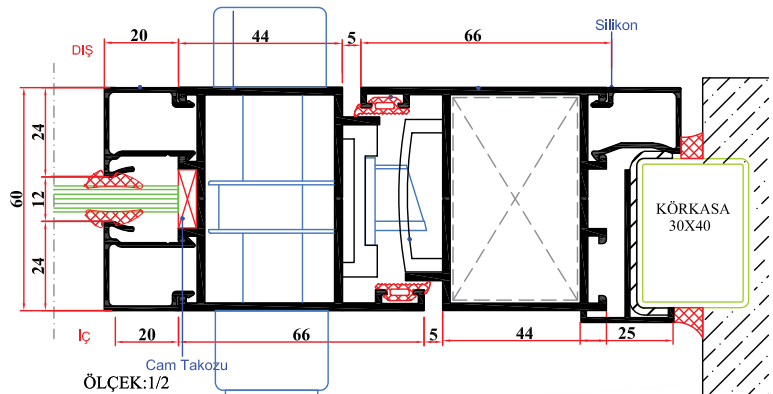

1 NOLU DETAY

MENTEŞE ALTERNATİF DETAY

ÖLÇEK:1/2

ÖLÇEK:1/2

ÖLÇEK:1/2

2 NOLU DETAY

3 NOLU DETAY (ALTERNATİFLİ)

ÖLÇEK:1/2

İçe Açılan Kapı

ÖLÇEK:1/2

ÖLÇEK:1/2

ÖLÇEK:1/2

ÖLÇEK:1/2

ÖLÇEK:1/2

ÖLÇEK:1/2

ÖLÇEK:1/2

ÖLÇEK:1/2

1 NOLU DETAY

ÖLÇEK:1/2

2 NOLU DETAY

ÖLÇEK:1/2

3 NOLU DETAY

4 NOLU DETAY