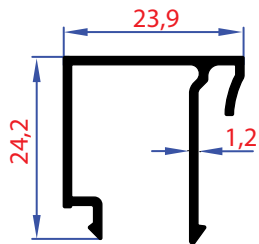

1212 | Ağırılık - Weight
0,255 Kg/Mt