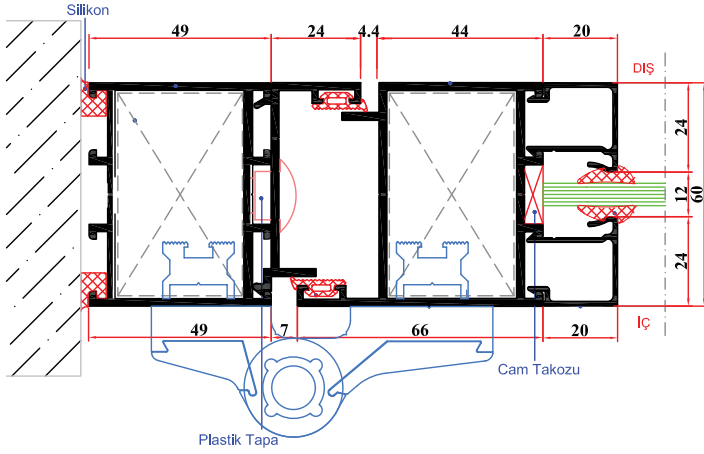

1223 | Ağırlık - Weight
0,461 Kg/Mt

1224 | Ağırlık - Weight
0,515 Kg/Mt

	C60 Fitol BM11 1 Koli = 12 Kg / 273 mt		ADA 133 Uzun Merpo Sürgü
	SRY 06 1 Koli = 12 Kg / 255 mt		ADA 132 Gömme Sürgü
	AYKIM 03 1 Koli = 12 Kg / 164 mt		ADA 131 Fişek Sürgü
	AYKIM 02 1 Koli = 12 Kg / 200 mt		ADA 78 İspanyolet Kol
	ADA 104 - ADA 105 C60 Kilit Karşılığı ve Altı (Dilli)		ADA 88 Parmak İzli İspanyolet Kol
	ADA 103 - ADA 105 C60 Kilit Karşılığı ve Altı (Makaralı)		ADA 80 Eksenel Kol Çift Dilli
	ADA 116 C60 Takozlu Mentеше		AKK 02 Dilli Kilit
	ADA 115 C60 Yarma Mentеше		AKK 04 Makaralı Kilit
	ADA 128 Vasistas Çırtır		ADA 130 İspanyolet Pim Takımı
	ADA 124 Vasistas Makas		ADA 110 İspanyolet Plastik Karşılık
	ADA 108 Ayarlı Karşılık		ADA 138 Alüminyum Fırça

1 NOLU DETAY

MENTEŞE ALTERNATİF DETAY

ÖLÇEK:1/2

ÖLÇEK:1/2

ÖLÇEK:1/2

2 NOLU DETAY

3 NOLU DETAY (ALTERNATİFLİ)

ÖLÇEK:1/2