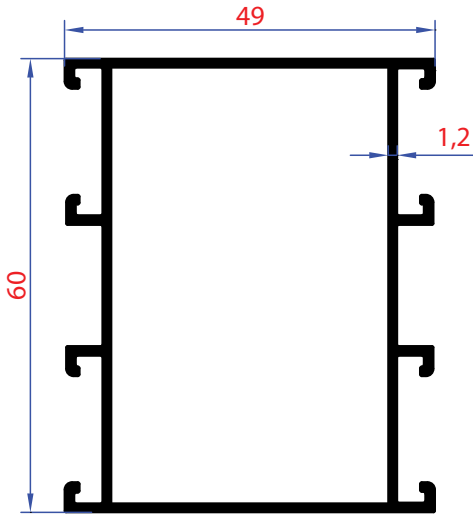

C60 SERİSİ PROFİLLER

C60 SERIES
PROFILES

1201 | Ağırık - Weight
0,847 Kg/Mt

1202 | Ağırık - Weight
0,888 Kg/Mt

1203 | Ağırık - Weight
1,001 Kg/Mt

1204 | Ağırık - Weight
1,039 Kg/Mt

1205 | Ağırılık - Weight
1,174 Kg/Mt

1 NOLU DETAY

MENTEŞE ALTERNATİF DETAY

ÖLÇEK:1/2

ÖLÇEK:1/2

ÖLÇEK:1/2

2 NOLU DETAY

3 NOLU DETAY (ALTERNATİFLİ)

ÖLÇEK:1/2

İçe Açılan Kapı

ÖLÇEK:1/2

ÖLÇEK:1/2

ÖLÇEK:1/2

ÖLÇEK:1/2

ÖLÇEK:1/2

ÖLÇEK:1/2

ÖLÇEK:1/2

ÖLÇEK:1/2

1 NOLU DETAY

ÖLÇEK:1/2

2 NOLU DETAY

ÖLÇEK:1/2

3 NOLU DETAY

4 NOLU DETAY