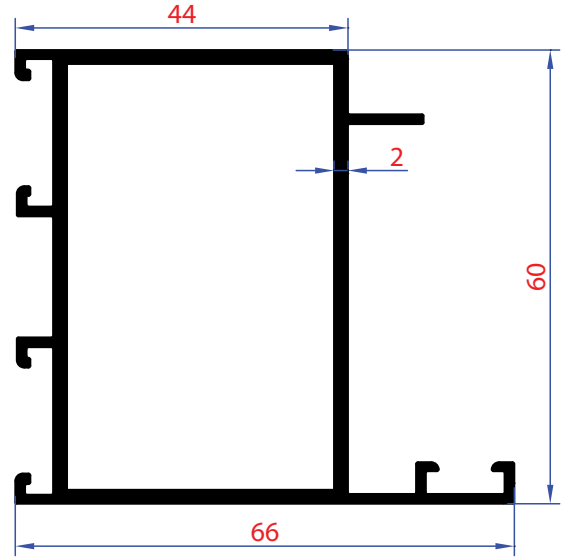

C60 SERİSİ PROFİLLER

C60 SERIES
PROFILES

1201 | Ağırık - Weight
0,847 Kg/Mt

1202 | Ağırık - Weight
0,888 Kg/Mt

1203 | Ağırık - Weight
1,001 Kg/Mt

1204 | Ağırık - Weight
1,039 Kg/Mt

1205 | Ağırılık - Weight
1,174 Kg/Mt

1 NOLU DETAY

MENTEŞE ALTERNATİF DETAY

ÖLÇEK:1/2

ÖLÇEK:1/2

ÖLÇEK:1/2

2 NOLU DETAY

3 NOLU DETAY (ALTERNATİFLİ)

ÖLÇEK:1/2

İçe Açılan Kapı

ÖLÇEK:1/2

ÖLÇEK:1/2

ÖLÇEK:1/2

ÖLÇEK:1/2

ÖLÇEK:1/2

ÖLÇEK:1/2

ÖLÇEK:1/2

ÖLÇEK:1/2

1 NOLU DETAY

ÖLÇEK:1/2

2 NOLU DETAY

ÖLÇEK:1/2

3 NOLU DETAY

4 NOLU DETAY