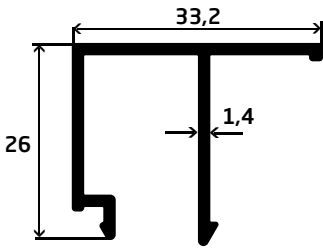

1211 | Ağırılık - Weight
0,845 Kg/Mt

1212 | Ağırılık - Weight
0,255 Kg/Mt

1213 | Ağırılık - Weight
0,200 Kg/Mt

1214 | Ağırılık - Weight
0,221 Kg/Mt

1215 | Ağırlık - Weight
0,255 Kg/Mt

1216 | Ağırlık - Weight
0,312 Kg/Mt

1217 | Ağırlık - Weight
0,383 Kg/Mt

1218 | Ağırlık - Weight
0,343 Kg/Mt

1219 | Ağırlık - Weight
0,350 Kg/Mt

1220 | Ağırlık - Weight
0,278 Kg/Mt

1221 | Ağırlık - Weight
0,636 Kg/Mt

1222 | Ağırlık - Weight
0,934 Kg/Mt

İçe Açılan Kapı

ÖLÇEK:1/2

ÖLÇEK:1/2

ÖLÇEK:1/2

ÖLÇEK:1/2

ÖLÇEK:1/2

ÖLÇEK:1/2

ÖLÇEK:1/2

ÖLÇEK:1/2

1 NOLU DETAY

ÖLÇEK:1/2

2 NOLU DETAY

ÖLÇEK:1/2

3 NOLU DETAY

4 NOLU DETAY