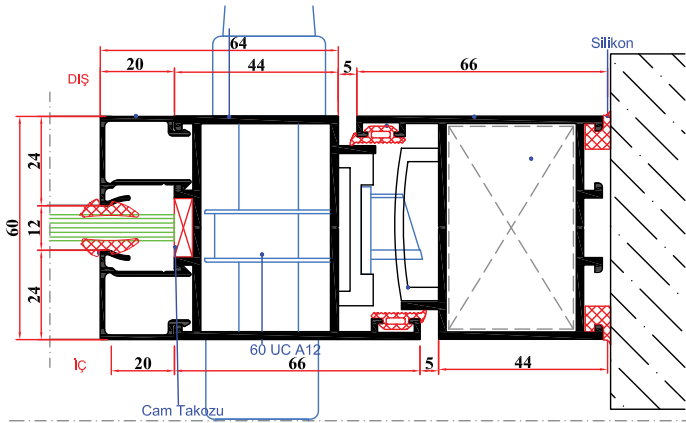

1 NOLU DETAY

MENTEŞE ALTERNATİF DETAY

ÖLÇEK:1/2

ÖLÇEK:1/2

ÖLÇEK:1/2

2 NOLU DETAY

3 NOLU DETAY (ALTERNATİFLİ)

ÖLÇEK:1/2

İçe Açılan Kapı

ÖLÇEK:1/2

ÖLÇEK:1/2

ÖLÇEK:1/2

ÖLÇEK:1/2

ÖLÇEK:1/2

ÖLÇEK:1/2

ÖLÇEK:1/2

ÖLÇEK:1/2

1 NOLU DETAY

ÖLÇEK:1/2

2 NOLU DETAY

ÖLÇEK:1/2

3 NOLU DETAY

4 NOLU DETAY