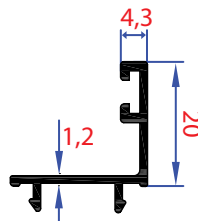

1213 | Ağırılık - Weight
0,200 Kg/Mt