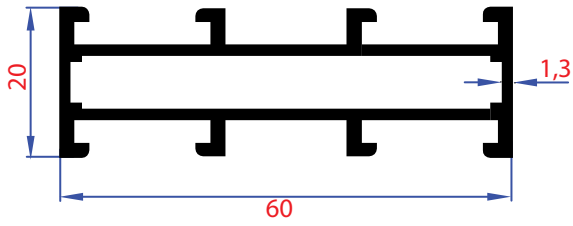

1206 | Ağırılık - Weight
1,215 Kg/Mt

1207 | Ağırılık - Weight
1,584 Kg/Mt

1208 | Ağırılık - Weight
0,589 Kg/Mt

1225 | Ağırılık - Weight
0,412 Kg/Mt

1209 | Ağırılık - Weight
1,331 Kg/Mt

1210 | Ağırılık - Weight
1,780 Kg/Mt

İçe Açılan Kapı

ÖLÇEK:1/2

ÖLÇEK:1/2

ÖLÇEK:1/2

ÖLÇEK:1/2

ÖLÇEK:1/2

ÖLÇEK:1/2

ÖLÇEK:1/2

ÖLÇEK:1/2

1 NOLU DETAY

ÖLÇEK:1/2

2 NOLU DETAY

ÖLÇEK:1/2

3 NOLU DETAY

4 NOLU DETAY