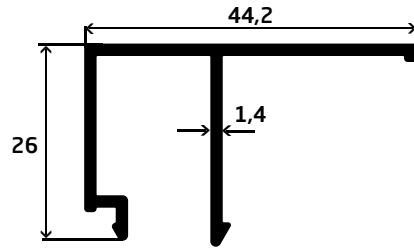

1211 | Ağırılık - Weight
0,845 Kg/Mt

1212 | Ağırılık - Weight
0,255 Kg/Mt

1213 | Ağırılık - Weight
0,200 Kg/Mt

1214 | Ağırılık - Weight
0,221 Kg/Mt

1215 | Ağırlık - Weight
0,255 Kg/Mt

1216 | Ağırlık - Weight
0,312 Kg/Mt

1217 | Ağırlık - Weight
0,383 Kg/Mt

1218 | Ağırlık - Weight
0,343 Kg/Mt

1219 | Ağırlık - Weight
0,350 Kg/Mt

1220 | Ağırlık - Weight
0,278 Kg/Mt

1221 | Ağırlık - Weight
0,636 Kg/Mt

1222 | Ağırlık - Weight
0,934 Kg/Mt

İçe Açılan Kapı

ÖLÇEK:1/2

ÖLÇEK:1/2

ÖLÇEK:1/2

ÖLÇEK:1/2

ÖLÇEK:1/2

ÖLÇEK:1/2

ÖLÇEK:1/2