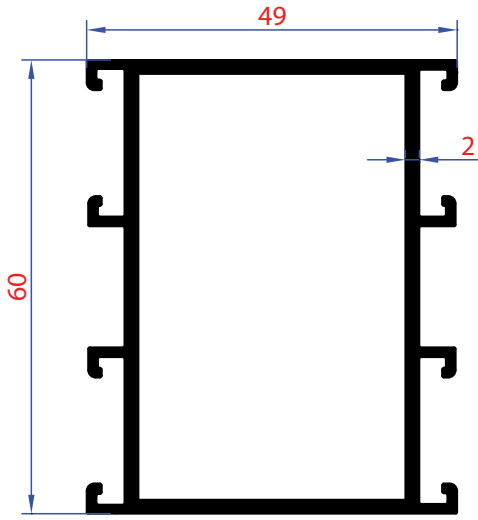

C60 SERİSİ PROFİLLER

C60 SERIES
PROFILES

1201 | Ağırık - Weight
0,847 Kg/Mt

1202 | Ağırık - Weight
0,888 Kg/Mt

1203 | Ağırık - Weight
1,001 Kg/Mt

1204 | Ağırık - Weight
1,039 Kg/Mt

1205 | Ağırılık - Weight
1,174 Kg/Mt

1 NOLU DETAY

MENTEŞE ALTERNATİF DETAY

ÖLÇEK:1/2

ÖLÇEK:1/2

ÖLÇEK:1/2

2 NOLU DETAY

3 NOLU DETAY (ALTERNATİFLİ)

ÖLÇEK:1/2

İçe Açılan Kapı

ÖLÇEK:1/2

ÖLÇEK:1/2

ÖLÇEK:1/2

ÖLÇEK:1/2

ÖLÇEK:1/2

ÖLÇEK:1/2

ÖLÇEK:1/2

ÖLÇEK:1/2

1 NOLU DETAY

ÖLÇEK:1/2

2 NOLU DETAY

ÖLÇEK:1/2

3 NOLU DETAY

4 NOLU DETAY