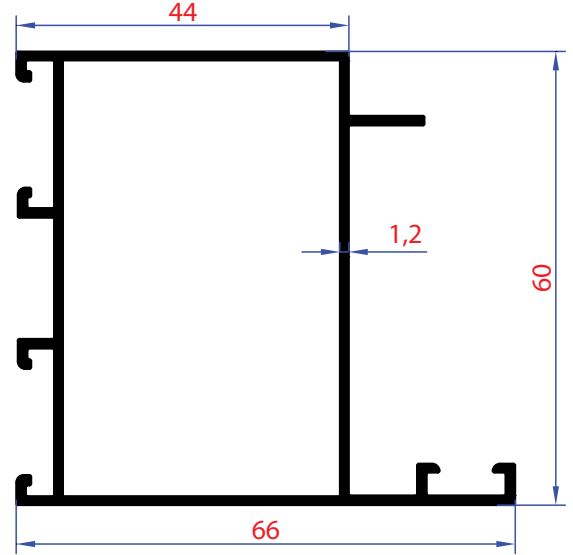

C60 SERİSİ PROFİLLER

C60 SERIES
PROFILES

1201 | Ağırık - Weight
0,847 Kg/Mt

1202 | Ağırık - Weight
0,888 Kg/Mt

1203 | Ağırık - Weight
1,001 Kg/Mt

1204 | Ağırık - Weight
1,039 Kg/Mt

1205 | Ağırılık - Weight
1,174 Kg/Mt

1 NOLU DETAY

MENTEŞE ALTERNATİF DETAY

ÖLÇEK:1/2

ÖLÇEK:1/2

ÖLÇEK:1/2

2 NOLU DETAY

3 NOLU DETAY (ALTERNATİFLİ)

ÖLÇEK:1/2

İçe Açılan Kapı

ÖLÇEK:1/2

ÖLÇEK:1/2

ÖLÇEK:1/2

ÖLÇEK:1/2

ÖLÇEK:1/2

ÖLÇEK:1/2

ÖLÇEK:1/2

ÖLÇEK:1/2

1 NOLU DETAY

ÖLÇEK:1/2

2 NOLU DETAY

ÖLÇEK:1/2

3 NOLU DETAY

4 NOLU DETAY