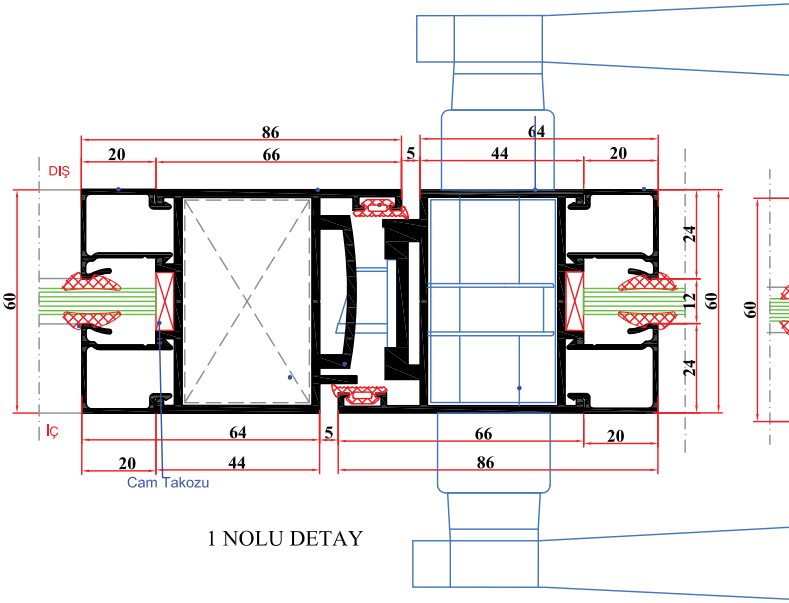

1 NOLU DETAY

MENTEŞE ALTERNATİF DETAY

ÖLÇEK:1/2

ÖLÇEK:1/2

ÖLÇEK:1/2

2 NOLU DETAY

3 NOLU DETAY (ALTERNATİFLİ)

ÖLÇEK:1/2

İçe Açılan Kapı

ÖLÇEK:1/2

ÖLÇEK:1/2

ÖLÇEK:1/2

ÖLÇEK:1/2

ÖLÇEK:1/2

ÖLÇEK:1/2

ÖLÇEK:1/2

ÖLÇEK:1/2

1 NOLU DETAY

ÖLÇEK:1/2

2 NOLU DETAY

ÖLÇEK:1/2

3 NOLU DETAY

4 NOLU DETAY