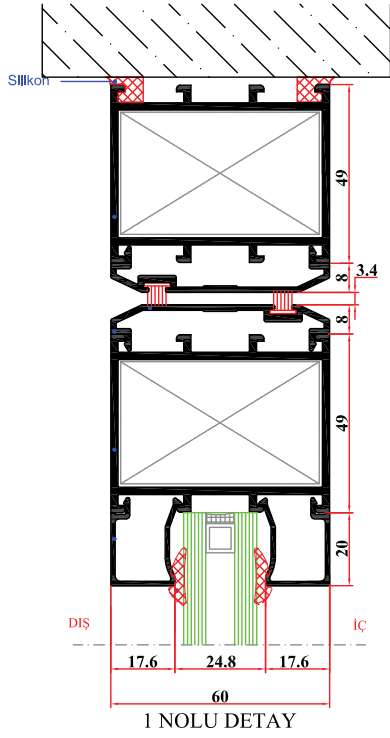

1 NOLU DETAY

MENTEŞE ALTERNATİF DETAY

ÖLÇEK:1/2

ÖLÇEK:1/2

ÖLÇEK:1/2

2 NOLU DETAY

3 NOLU DETAY (ALTERNATİFLİ)

ÖLÇEK:1/2

İçe Açılan Kapı

ÖLÇEK:1/2

ÖLÇEK:1/2

ÖLÇEK:1/2

ÖLÇEK:1/2

ÖLÇEK:1/2

ÖLÇEK:1/2

ÖLÇEK:1/2

ÖLÇEK:1/2

1 NOLU DETAY

ÖLÇEK:1/2

2 NOLU DETAY

ÖLÇEK:1/2

3 NOLU DETAY

4 NOLU DETAY