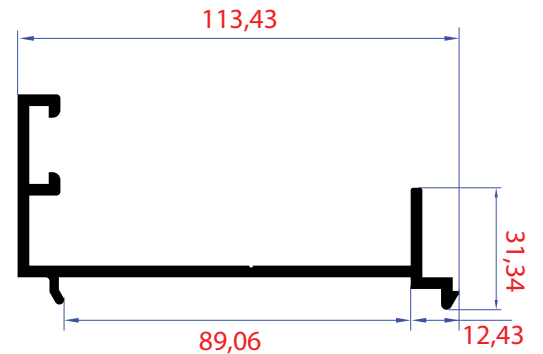

C60 SERİSİ PROFİLLER

C60 SERIES
PROFILES

1201 | Ağırık - Weight
0,847 Kg/Mt

1202 | Ağırık - Weight
0,888 Kg/Mt

1203 | Ağırık - Weight
1,001 Kg/Mt

1204 | Ağırık - Weight
1,039 Kg/Mt

1205 | Ağırılık - Weight
1,174 Kg/Mt

1206 | Ağırılık - Weight
1,215 Kg/Mt

1207 | Ağırılık - Weight
1,584 Kg/Mt

1208 | Ağırılık - Weight
0,589 Kg/Mt

1225 | Ağırılık - Weight
0,412 Kg/Mt

1209 | Ağırılık - Weight
1,331 Kg/Mt

1210 | Ağırılık - Weight
1,780 Kg/Mt

1217 | Ağırlık - Weight
0,383 Kg/Mt

1218 | Ağırlık - Weight
0,343 Kg/Mt

1219 | Ağırlık - Weight
0,350 Kg/Mt

1220 | Ağırlık - Weight
0,278 Kg/Mt

1221 | Ağırlık - Weight
0,636 Kg/Mt

1222 | Ağırlık - Weight
0,934 Kg/Mt

İçe Açılan Kapı

ÖLÇEK:1/2

ÖLÇEK:1/2

ÖLÇEK:1/2

ÖLÇEK:1/2

ÖLÇEK:1/2

ÖLÇEK:1/2

ÖLÇEK:1/2