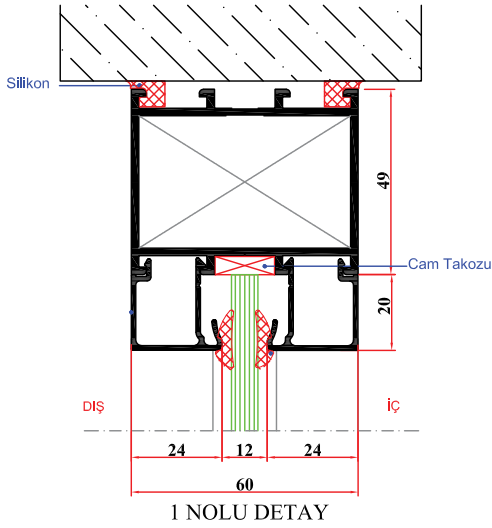

1 NOLU DETAY

MENTEŞE ALTERNATİF DETAY

ÖLÇEK:1/2

ÖLÇEK:1/2

ÖLÇEK:1/2

2 NOLU DETAY

3 NOLU DETAY (ALTERNATİFLİ)

ÖLÇEK:1/2

İçe Açılan Kapı

ÖLÇEK:1/2

ÖLÇEK:1/2

ÖLÇEK:1/2

ÖLÇEK:1/2

ÖLÇEK:1/2

ÖLÇEK:1/2

ÖLÇEK:1/2

ÖLÇEK:1/2

1 NOLU DETAY

ÖLÇEK:1/2

2 NOLU DETAY

ÖLÇEK:1/2

3 NOLU DETAY

4 NOLU DETAY