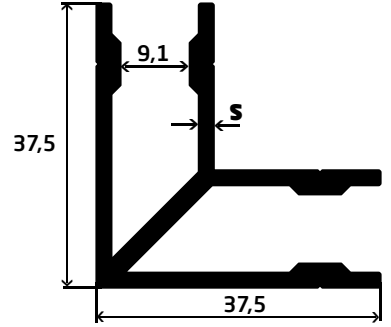

1217 | Ağırlık - Weight
0,383 Kg/Mt

1218 | Ağırlık - Weight
0,343 Kg/Mt

1219 | Ağırlık - Weight
0,350 Kg/Mt

1220 | Ağırlık - Weight
0,278 Kg/Mt

1221 | Ağırlık - Weight
0,636 Kg/Mt

1222 | Ağırlık - Weight
0,934 Kg/Mt

İçe Açılan Kapı

ÖLÇEK:1/2

ÖLÇEK:1/2

ÖLÇEK:1/2

ÖLÇEK:1/2

ÖLÇEK:1/2

ÖLÇEK:1/2

ÖLÇEK:1/2

ÖLÇEK:1/2

1 NOLU DETAY

ÖLÇEK:1/2

2 NOLU DETAY

ÖLÇEK:1/2

3 NOLU DETAY

4 NOLU DETAY