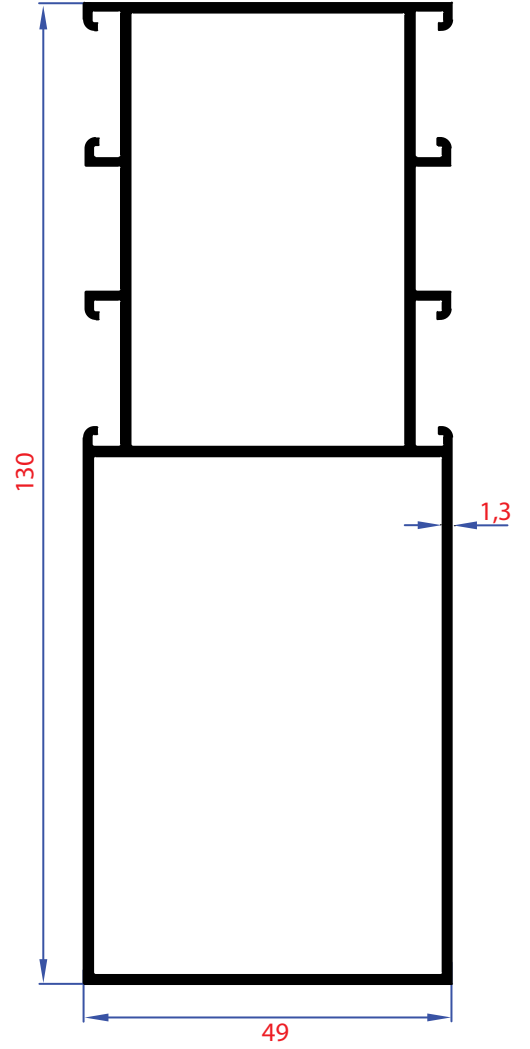

1206 | Ağırılık - Weight
1,215 Kg/Mt

1207 | Ağırılık - Weight
1,584 Kg/Mt

1208 | Ağırılık - Weight
0,589 Kg/Mt

1225 | Ağırılık - Weight
0,412 Kg/Mt

1209 | Ağırılık - Weight
1,331 Kg/Mt

1210 | Ağırılık - Weight
1,780 Kg/Mt

1 NOLU DETAY

MENTEŞE ALTERNATİF DETAY

ÖLÇEK:1/2

ÖLÇEK:1/2

ÖLÇEK:1/2

2 NOLU DETAY

3 NOLU DETAY (ALTERNATİFLİ)

ÖLÇEK:1/2

İçe Açılan Kapı

ÖLÇEK:1/2

ÖLÇEK:1/2

ÖLÇEK:1/2

ÖLÇEK:1/2

ÖLÇEK:1/2

ÖLÇEK:1/2

ÖLÇEK:1/2

ÖLÇEK:1/2

1 NOLU DETAY

ÖLÇEK:1/2

2 NOLU DETAY

ÖLÇEK:1/2

3 NOLU DETAY

4 NOLU DETAY