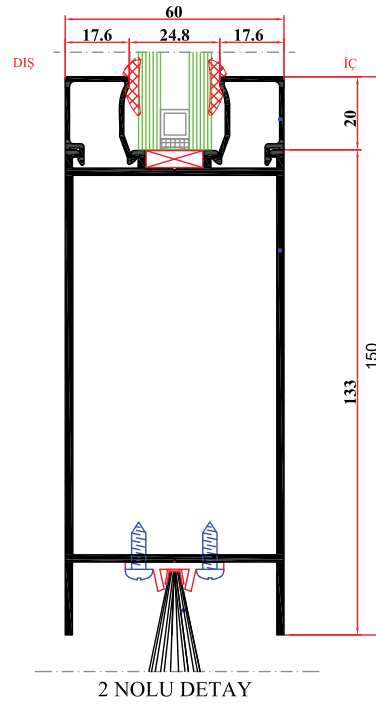

1 NOLU DETAY

MENTEŞE ALTERNATİF DETAY

ÖLÇEK:1/2

ÖLÇEK:1/2

ÖLÇEK:1/2

2 NOLU DETAY

3 NOLU DETAY (ALTERNATİFLİ)

ÖLÇEK:1/2

İçe Açılan Kapı

ÖLÇEK:1/2

ÖLÇEK:1/2

ÖLÇEK:1/2

ÖLÇEK:1/2

ÖLÇEK:1/2

ÖLÇEK:1/2

ÖLÇEK:1/2

ÖLÇEK:1/2

1 NOLU DETAY

ÖLÇEK:1/2

2 NOLU DETAY

ÖLÇEK:1/2

3 NOLU DETAY

4 NOLU DETAY