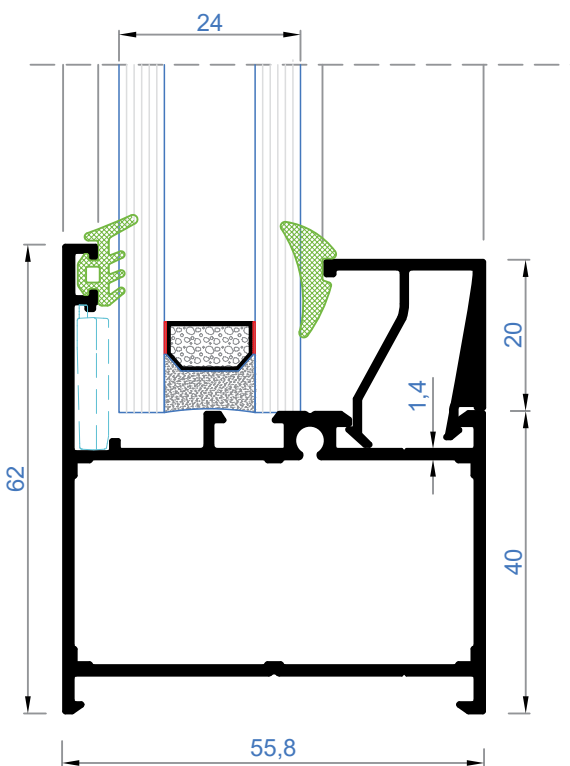

VR
VIALO ROKSA

MİMARİ SİSTEMLER

4313 | Ağırlık - Weight
0,953 Kg/Mt

4314 | Ağırlık - Weight
1,115 Kg/Mt

VR 55 SİSTEM PROFİLLERİ
VR 55 SYSTEM PROFILES

VR
VIALO ROKSA

MİMARİ SİSTEMLER

KÖŞE GÖNYESİ
CORNER ALIGNMENT

AKUSTİK KOL
ACOUSTIC HANDLE

İSPANYOLET
MEKANİZMASI

MULTI POINT
LOCKING

ÖLÇÜLER

400-600/15

600-800/15

800-1000/15

1000-1200/15

1200-1400/15

1400-1600/15

1600-1800/15

1800-2000/15

2000-2600/15

VR 55 SİSTEM PROFİLLERİ
VR 55 SYSTEM PROFILES

VR 55 SİSTEM PROFİLLERİ
VR 55 SYSTEM PROFILES

VR 55 SİSTEM PROFİLLERİ
VR 55 SYSTEM PROFILES