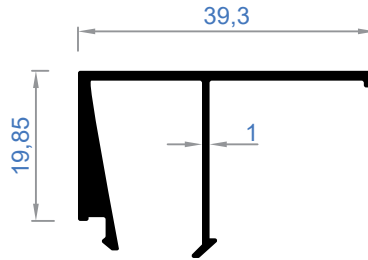

4302 | Ağırlık - Weight
1,152 Kg/Mt

Statik J_x (cm⁴): 18,00
Static J_y (cm⁴): 16,35

VR 55 SİSTEM PROFİLLERİ
VR 55 SYSTEM PROFILES

VR
VIALO ROKSA

MİMARİ SİSTEMLER

4303 **Ağırlık - Weight**
1,460Kg/Mt

Statik Jx (cm⁴): 21,26
Statik Jy (cm⁴): 46,74

4304 **Ağırlık - Weight**
1,441Kg/Mt

Statik Jx (cm⁴): 58,16
Statik Jy (cm⁴): 27,57

4305 **Ağırlık - Weight**
1,044Kg/Mt

Statik Jx (cm⁴): 15,76
Statik Jy (cm⁴): 7,53

4306 | **Ağırlık - Weight**
0,418 Kg/Mt

Statik Jx (cm⁴): 6,30
Static Jy (cm⁴): 0,63

4307 | **Ağırlık - Weight**
0,875 Kg/Mt

Statik Jx (cm⁴): 18,95
Static Jy (cm⁴): 18,95

4308 | **Ağırlık - Weight**
0,321 Kg/Mt

4309 | **Ağırlık - Weight**
0,303 Kg/Mt

(6 mm)

4310 | **Ağırlık - Weight**
0,283 Kg/Mt

(10 mm)

4311 | **Ağırlık - Weight**
0,251 Kg/Mt

(20 mm)

4312 | **Ağırlık - Weight**
0,237 Kg/Mt

(24 mm)

VR 55 SİSTEM PROFİLLERİ
VR 55 SYSTEM PROFILES