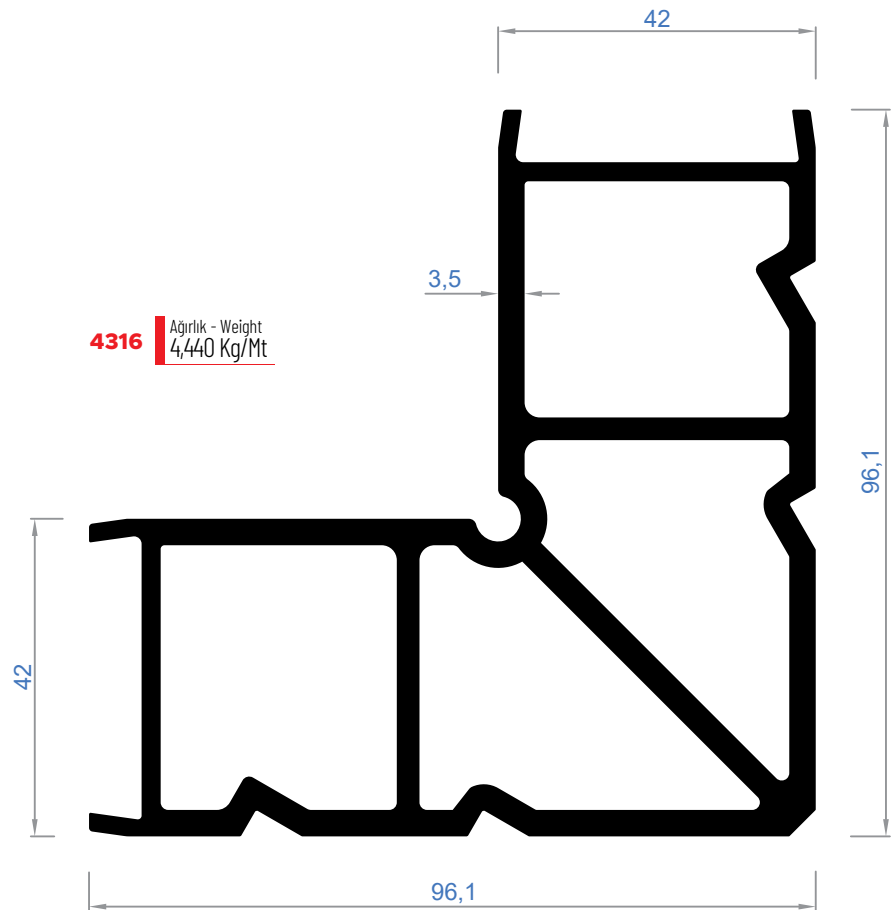

(6 mm)

4310 | **Ağırlık - Weight**
0,283 Kg/Mt

(10 mm)

4311 | **Ağırlık - Weight**
0,251 Kg/Mt

(20 mm)

4312 | **Ağırlık - Weight**
0,237 Kg/Mt

(24 mm)

VR 55 SİSTEM PROFİLLERİ
VR 55 SYSTEM PROFILES

VR
VIALO ROKSA

MİMARİ SİSTEMLER

4313 | Ağırlık - Weight
0,953 Kg/Mt

4314 | Ağırlık - Weight
1,115 Kg/Mt

VR 55 SİSTEM PROFİLLERİ
VR 55 SYSTEM PROFILES

VR
VIALO ROKSA

MİMARİ SİSTEMLER

KÖŞE GÖNYESİ
CORNER ALIGNMENT

AKUSTİK KOL
ACOUSTIC HANDLE

İSPANYOLET
MEKANİZMASI

MULTI POINT
LOCKING

ÖLÇÜLER

400-600/15

600-800/15

800-1000/15

1000-1200/15

1200-1400/15

1400-1600/15

1600-1800/15

1800-2000/15

2000-2600/15

VR 55 SİSTEM PROFİLLERİ
VR 55 SYSTEM PROFILES

VR 55 SİSTEM PROFİLLERİ
VR 55 SYSTEM PROFILES

VR 55 SİSTEM PROFİLLERİ
VR 55 SYSTEM PROFILES