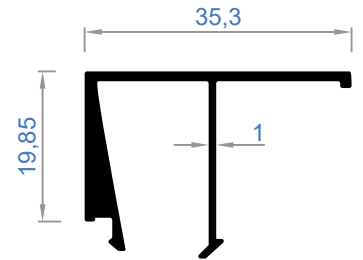

4302 | Ağırlık - Weight
1,152 Kg/Mt

Statik J_x (cm⁴): 18,00
Static J_y (cm⁴): 16,35

VR 55 SİSTEM PROFİLLERİ
VR 55 SYSTEM PROFILES

VR
VIALO ROKSA

MİMARİ SİSTEMLER

4303 **Ağırlık - Weight**
1,460Kg/Mt

Statik Jx (cm⁴): 21,26
Statik Jy (cm⁴): 46,74

4304 **Ağırlık - Weight**
1,441Kg/Mt

Statik Jx (cm⁴): 58,16
Statik Jy (cm⁴): 27,57

4305 **Ağırlık - Weight**
1,044Kg/Mt

Statik Jx (cm⁴): 15,76
Statik Jy (cm⁴): 7,53

4306 | **Ağırlık - Weight**
0,418 Kg/Mt

Statik Jx (cm⁴): 6,30
Static Jy (cm⁴): 0,63

4307 | **Ağırlık - Weight**
0,875 Kg/Mt

Statik Jx (cm⁴): 18,95
Static Jy (cm⁴): 18,95

4308 | **Ağırlık - Weight**
0,321 Kg/Mt

4309 | **Ağırlık - Weight**
0,303 Kg/Mt

(6 mm)

4310 | **Ağırlık - Weight**
0,283 Kg/Mt

(10 mm)

4311 | **Ağırlık - Weight**
0,251 Kg/Mt

(20 mm)

4312 | **Ağırlık - Weight**
0,237 Kg/Mt

(24 mm)

VR 55 SİSTEM PROFİLLERİ
VR 55 SYSTEM PROFILES