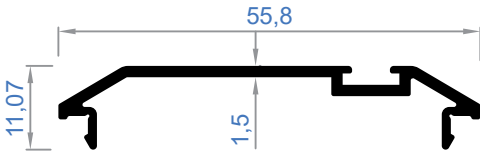

4302 | Ağırlık - Weight
1,152 Kg/Mt

Statik J_x (cm⁴): 18,00
Static J_y (cm⁴): 16,35

VR 55 SİSTEM PROFİLLERİ
VR 55 SYSTEM PROFILES

VR
VIALO ROKSA

MİMARİ SİSTEMLER

4303 **Ağırlık - Weight**
1,460Kg/Mt

Statik Jx (cm⁴): 21,26
Statik Jy (cm⁴): 46,74

4304 **Ağırlık - Weight**
1,441Kg/Mt

Statik Jx (cm⁴): 58,16
Statik Jy (cm⁴): 27,57

4305 **Ağırlık - Weight**
1,044Kg/Mt

Statik Jx (cm⁴): 15,76
Statik Jy (cm⁴): 7,53

4306 | **Ağırlık - Weight**
0,418 Kg/Mt

Statik Jx (cm⁴): 6,30
Static Jy (cm⁴): 0,63

4307 | **Ağırlık - Weight**
0,875 Kg/Mt

Statik Jx (cm⁴): 18,95
Static Jy (cm⁴): 18,95

4308 | **Ağırlık - Weight**
0,321 Kg/Mt

4309 | **Ağırlık - Weight**
0,303 Kg/Mt