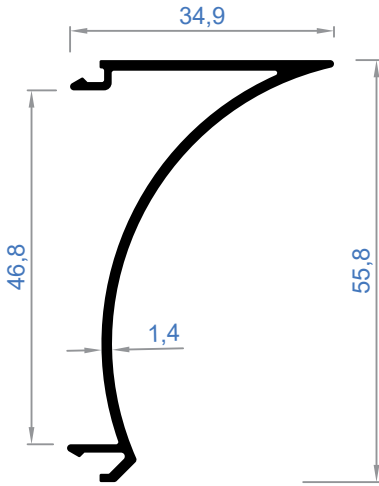

VR 55 SİSTEM PROFİLLERİ

VR 55 SYSTEM
PROFILES

VR
VIALO ROKSA
VR

MİMARİ SİSTEMLER

4300 | Ağırlık - Weight
0,950 Kg/Mt

Statik J_x (cm⁴): 16,70
Static J_y (cm⁴): 8,43

4301 | Ağırlık - Weight
1,196 Kg/Mt

Statik J_x (cm⁴): 30,91
Static J_y (cm⁴): 11,26

4302 | Ağırlık - Weight
1,152 Kg/Mt

Statik J_x (cm⁴): 18,00
Static J_y (cm⁴): 16,35

VR 55 SİSTEM PROFİLLERİ
VR 55 SYSTEM PROFILES

VR
VIALO ROKSA

MİMARİ SİSTEMLER

4303 **Ağırlık - Weight**
1,460Kg/Mt

Statik Jx (cm⁴): 21,26
Statik Jy (cm⁴): 46,74

4304 **Ağırlık - Weight**
1,441Kg/Mt

Statik Jx (cm⁴): 58,16
Statik Jy (cm⁴): 27,57

4305 **Ağırlık - Weight**
1,044Kg/Mt

Statik Jx (cm⁴): 15,76
Statik Jy (cm⁴): 7,53

4306 | **Ağırlık - Weight**
0,418 Kg/Mt

Statik Jx (cm⁴): 6,30
Static Jy (cm⁴): 0,63

4307 | **Ağırlık - Weight**
0,875 Kg/Mt

Statik Jx (cm⁴): 18,95
Static Jy (cm⁴): 18,95

4308 | **Ağırlık - Weight**
0,321 Kg/Mt

4309 | **Ağırlık - Weight**
0,303 Kg/Mt