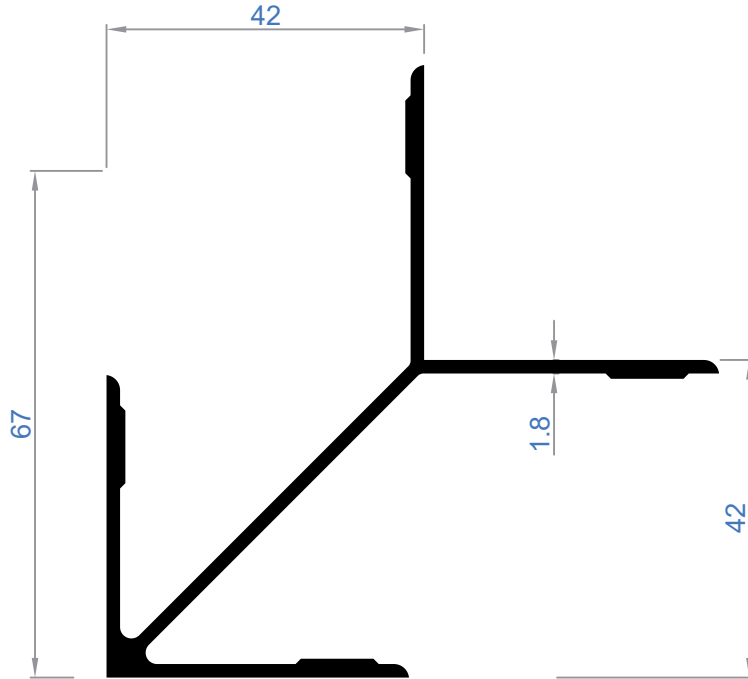

4304 **Ağırlık - Weight**
1,441Kg/Mt

Statik Jx (cm⁴): 58,16
Statik Jy (cm⁴): 27,57

4305 **Ağırlık - Weight**
1,044Kg/Mt

Statik Jx (cm⁴): 15,76
Statik Jy (cm⁴): 7,53

4306 | **Ağırlık - Weight**
0,418 Kg/Mt

Statik Jx (cm⁴): 6,30
Static Jy (cm⁴): 0,63

4307 | **Ağırlık - Weight**
0,875 Kg/Mt

Statik Jx (cm⁴): 18,95
Static Jy (cm⁴): 18,95

4308 | **Ağırlık - Weight**
0,321 Kg/Mt

4309 | **Ağırlık - Weight**
0,303 Kg/Mt

(6 mm)

4310 | **Ağırlık - Weight**
0,283 Kg/Mt

(10 mm)

4311 | **Ağırlık - Weight**
0,251 Kg/Mt

(20 mm)

4312 | **Ağırlık - Weight**
0,237 Kg/Mt

(24 mm)

VR 55 SİSTEM PROFİLLERİ
VR 55 SYSTEM PROFILES

VR
VIALO ROKSA

MİMARİ SİSTEMLER

4313 | Ağırlık - Weight
0,953 Kg/Mt

4314 | Ağırlık - Weight
1,115 Kg/Mt

VR 55 SİSTEM PROFİLLERİ
VR 55 SYSTEM PROFILES

VR
VIALO ROKSA

MİMARİ SİSTEMLER

KÖŞE GÖNYESİ
CORNER ALIGNMENT