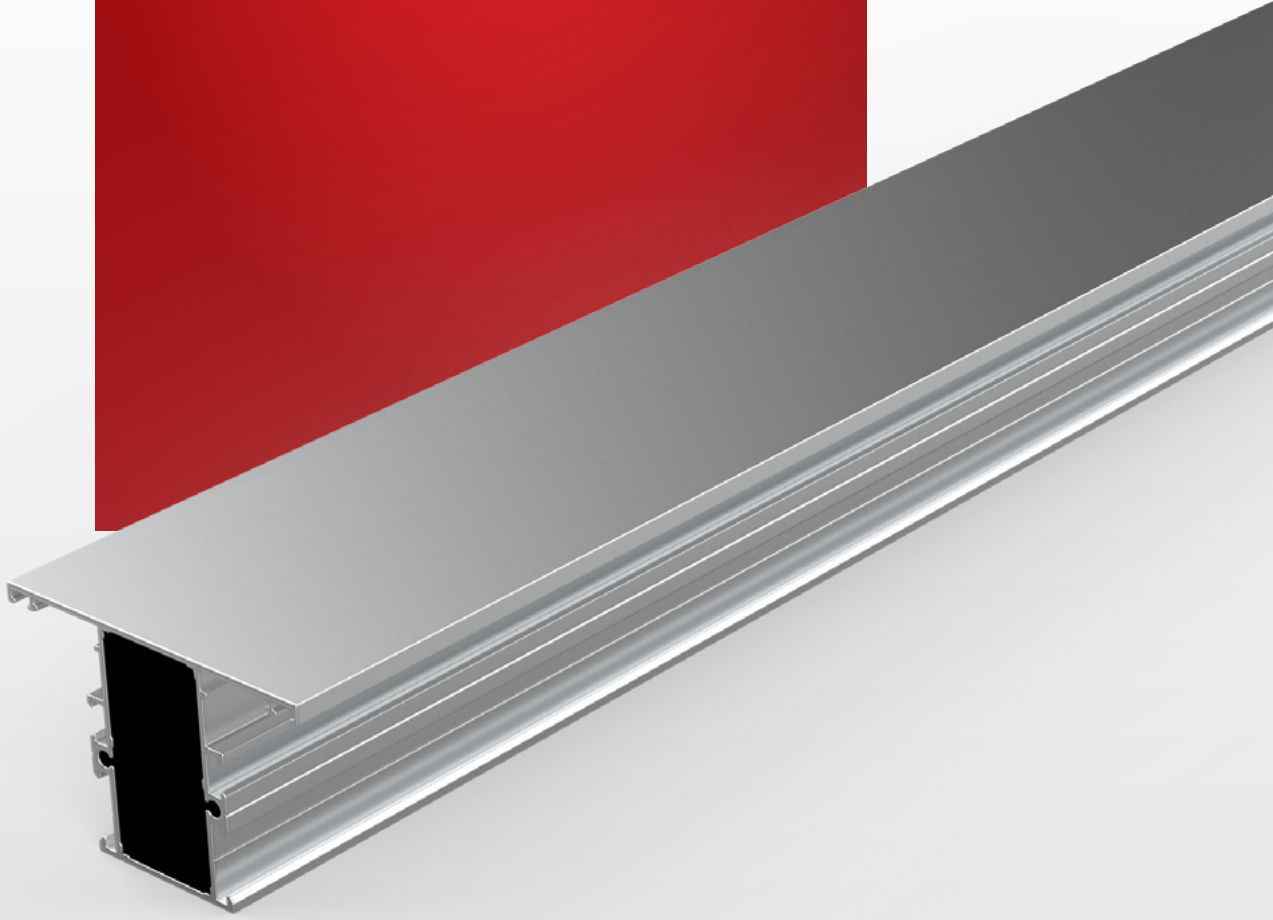

VR 55 SİSTEM PROFİLLERİ

VR 55 SYSTEM
PROFILES

VR
VIALO ROKSA
VR

MİMARİ SİSTEMLER

4300 | Ağırlık - Weight
0,950 Kg/Mt

Statik J_x (cm⁴): 16,70
Static J_y (cm⁴): 8,43

4301 | Ağırlık - Weight
1,196 Kg/Mt

Statik J_x (cm⁴): 30,91
Static J_y (cm⁴): 11,26

4302 | Ağırlık - Weight
1,152 Kg/Mt

Statik J_x (cm⁴): 18,00
Static J_y (cm⁴): 16,35

VR 55 SİSTEM PROFİLLERİ
VR 55 SYSTEM PROFILES

VR
VIALO ROKSA

MİMARİ SİSTEMLER

4303 **Ağırlık - Weight**
1,460Kg/Mt

Statik Jx (cm⁴): 21,26
Statik Jy (cm⁴): 46,74