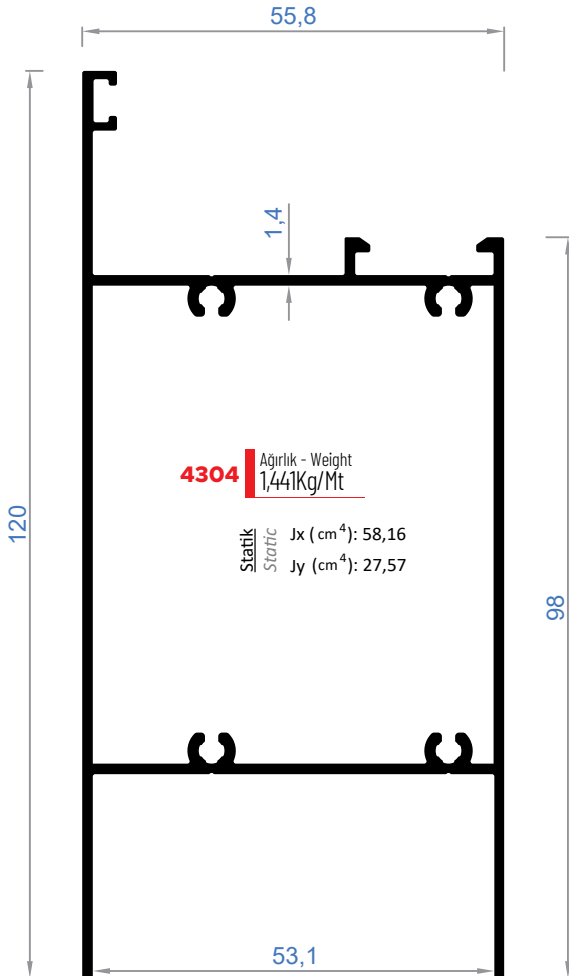

VR 55 SİSTEM PROFİLLERİ

VR 55 SYSTEM
PROFILES

VR
VIALO ROKSA
VR

MİMARİ SİSTEMLER

4300 | Ağırlık - Weight
0,950 Kg/Mt

Statik J_x (cm⁴): 16,70
Static J_y (cm⁴): 8,43

4301 | Ağırlık - Weight
1,196 Kg/Mt

Statik J_x (cm⁴): 30,91
Static J_y (cm⁴): 11,26

4302 | Ağırlık - Weight
1,152 Kg/Mt

Statik J_x (cm⁴): 18,00
Static J_y (cm⁴): 16,35

VR 55 SİSTEM PROFİLLERİ
VR 55 SYSTEM PROFILES

VR
VIALO ROKSA

MİMARİ SİSTEMLER

4303 **Ağırlık - Weight**
1,460Kg/Mt

Statik Jx (cm⁴): 21,26
Statik Jy (cm⁴): 46,74

4304 **Ağırlık - Weight**
1,441Kg/Mt

Statik Jx (cm⁴): 58,16
Statik Jy (cm⁴): 27,57

4305 **Ağırlık - Weight**
1,044Kg/Mt

Statik Jx (cm⁴): 15,76
Statik Jy (cm⁴): 7,53

4306 | **Ağırlık - Weight**
0,418 Kg/Mt

Statik Jx (cm⁴): 6,30
Static Jy (cm⁴): 0,63

4307 | **Ağırlık - Weight**
0,875 Kg/Mt

Statik Jx (cm⁴): 18,95
Static Jy (cm⁴): 18,95

4308 | **Ağırlık - Weight**
0,321 Kg/Mt

4309 | **Ağırlık - Weight**
0,303 Kg/Mt