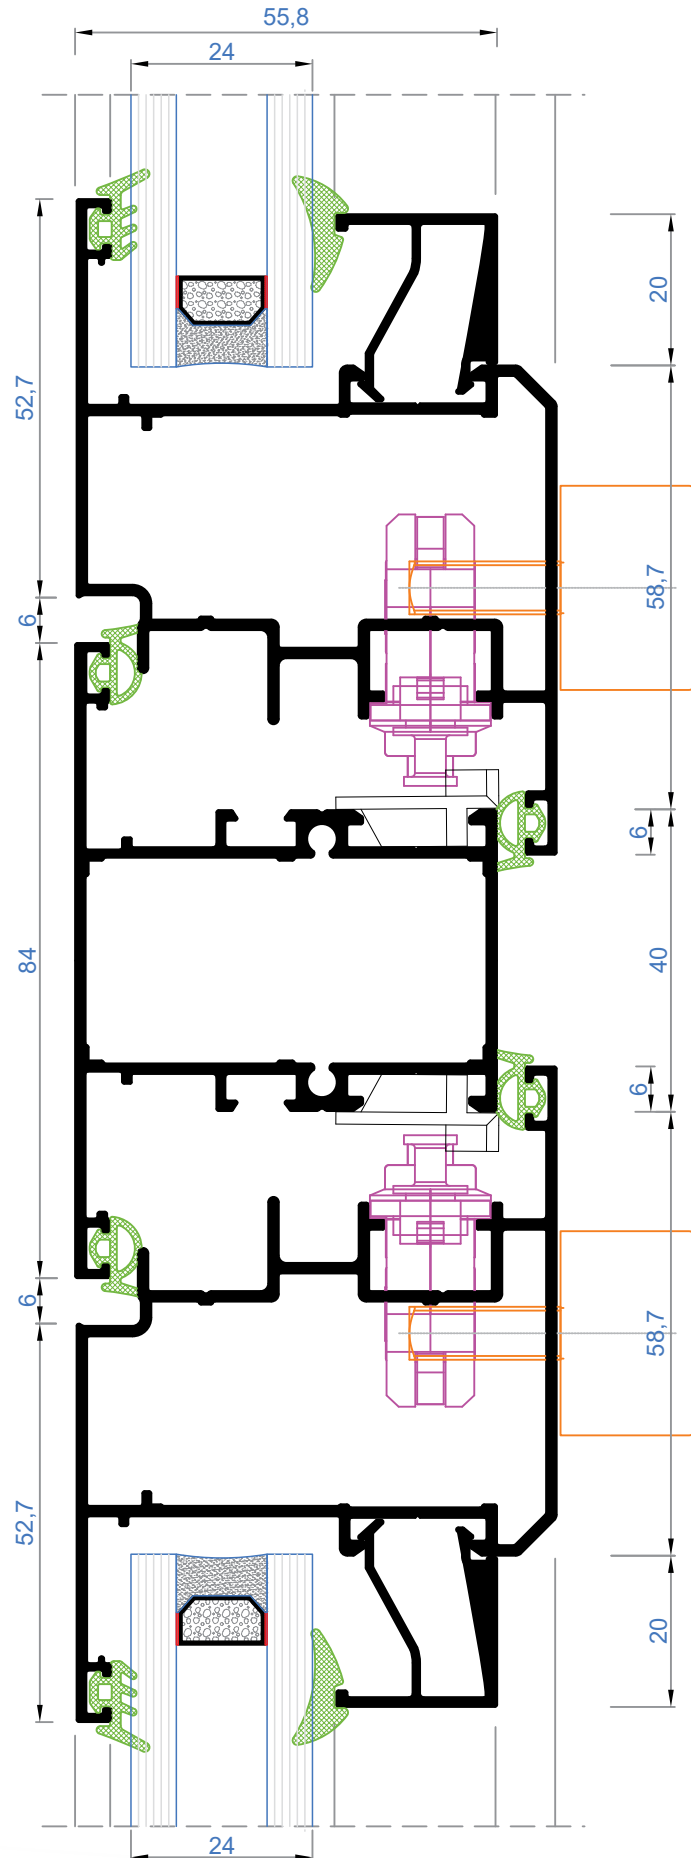

VR 55 SİSTEM PROFİLLERİ

VR 55 SYSTEM
PROFILES

VR
VIALO ROKSA
VR

MİMARİ SİSTEMLER

4300 | Ağırlık - Weight
0,950 Kg/Mt

Statik J_x (cm⁴): 16,70
Static J_y (cm⁴): 8,43

4301 | Ağırlık - Weight
1,196 Kg/Mt

Statik J_x (cm⁴): 30,91
Static J_y (cm⁴): 11,26

4304 **Ağırlık - Weight**
1,441Kg/Mt

Statik Jx (cm⁴): 58,16
Statik Jy (cm⁴): 27,57

4305 **Ağırlık - Weight**
1,044Kg/Mt

Statik Jx (cm⁴): 15,76
Statik Jy (cm⁴): 7,53

4306 | **Ağırlık - Weight**
0,418 Kg/Mt

AKUSTİK KOL
ACOUSTIC HANDLE

İSPANYOLET
MEKANİZMASI

MULTI POINT
LOCKING

ÖLÇÜLER

400-600/15

600-800/15

800-1000/15

1000-1200/15

1200-1400/15

1400-1600/15

1600-1800/15

1800-2000/15

2000-2600/15

VR 55 SİSTEM PROFİLLERİ
VR 55 SYSTEM PROFILES

VR 55 SİSTEM PROFİLLERİ
VR 55 SYSTEM PROFILES

VR 55 SİSTEM PROFİLLERİ
VR 55 SYSTEM PROFILES