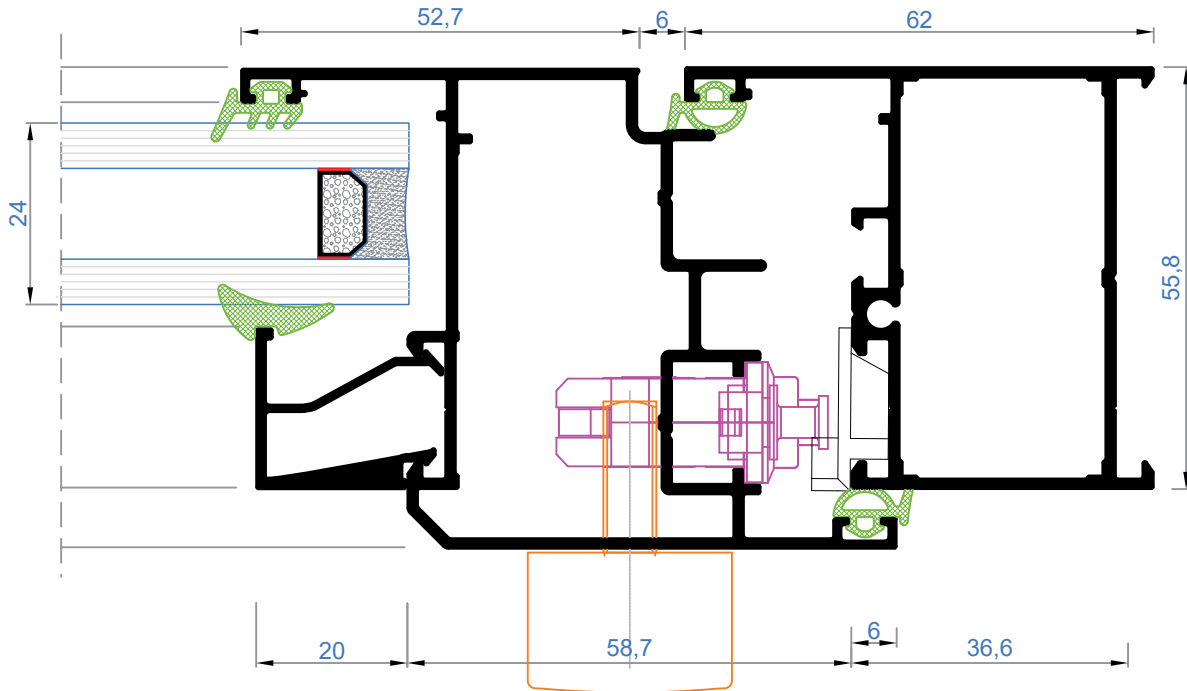

VR
VIALO ROKSA

MİMARİ SİSTEMLER

4313 | Ağırlık - Weight
0,953 Kg/Mt

4314 | Ağırlık - Weight
1,115 Kg/Mt

VR 55 SİSTEM PROFİLLERİ
VR 55 SYSTEM PROFILES

VR
VIALO ROKSA

MİMARİ SİSTEMLER

KÖŞE GÖNYESİ
CORNER ALIGNMENT

1200-1400/15

1400-1600/15

1600-1800/15

1800-2000/15

2000-2600/15

VR 55 SİSTEM PROFİLLERİ
VR 55 SYSTEM PROFILES

VR 55 SİSTEM PROFİLLERİ
VR 55 SYSTEM PROFILES

VR 55 SİSTEM PROFİLLERİ
VR 55 SYSTEM PROFILES