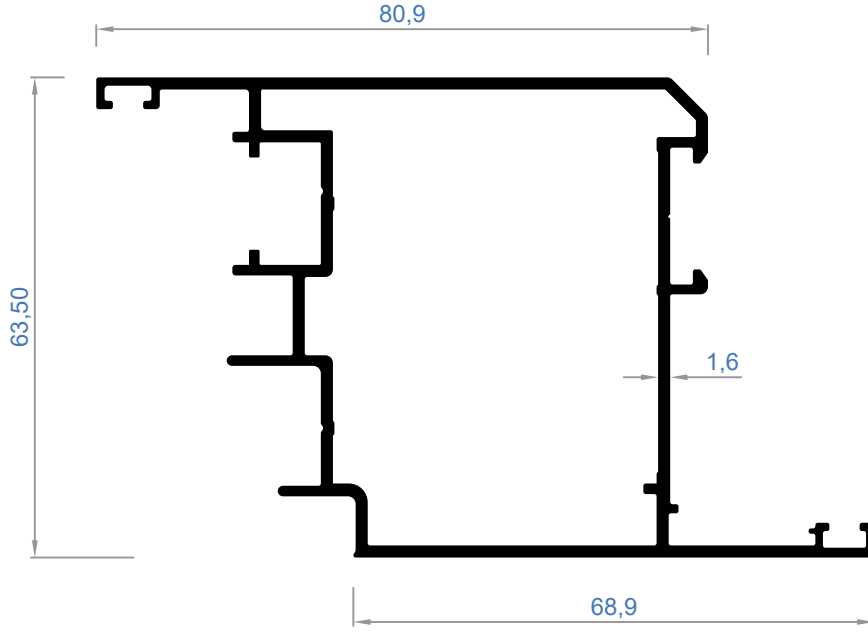

VR 55 SİSTEM PROFİLLERİ

VR 55 SYSTEM
PROFILES

VR
VIALO ROKSA
VR

MİMARİ SİSTEMLER

4300 | Ağırlık - Weight
0,950 Kg/Mt

Statik J_x (cm⁴): 16,70
Static J_y (cm⁴): 8,43

4301 | Ağırlık - Weight
1,196 Kg/Mt

Statik J_x (cm⁴): 30,91
Static J_y (cm⁴): 11,26

4302 | Ağırlık - Weight
1,152 Kg/Mt

Statik J_x (cm⁴): 18,00
Static J_y (cm⁴): 16,35

VR 55 SİSTEM PROFİLLERİ
VR 55 SYSTEM PROFILES

VR
VIALO ROKSA

MİMARİ SİSTEMLER

4303 **Ağırlık - Weight**
1,460Kg/Mt

Statik Jx (cm⁴): 21,26
Statik Jy (cm⁴): 46,74

4304 **Ağırlık - Weight**
1,441Kg/Mt

Statik Jx (cm⁴): 58,16
Statik Jy (cm⁴): 27,57

4305 **Ağırlık - Weight**
1,044Kg/Mt

Statik Jx (cm⁴): 15,76
Statik Jy (cm⁴): 7,53

4306 | **Ağırlık - Weight**
0,418 Kg/Mt

Statik Jx (cm⁴): 6,30
Static Jy (cm⁴): 0,63

4307 | **Ağırlık - Weight**
0,875 Kg/Mt

Statik Jx (cm⁴): 18,95
Static Jy (cm⁴): 18,95

4308 | **Ağırlık - Weight**
0,321 Kg/Mt

4309 | **Ağırlık - Weight**
0,303 Kg/Mt