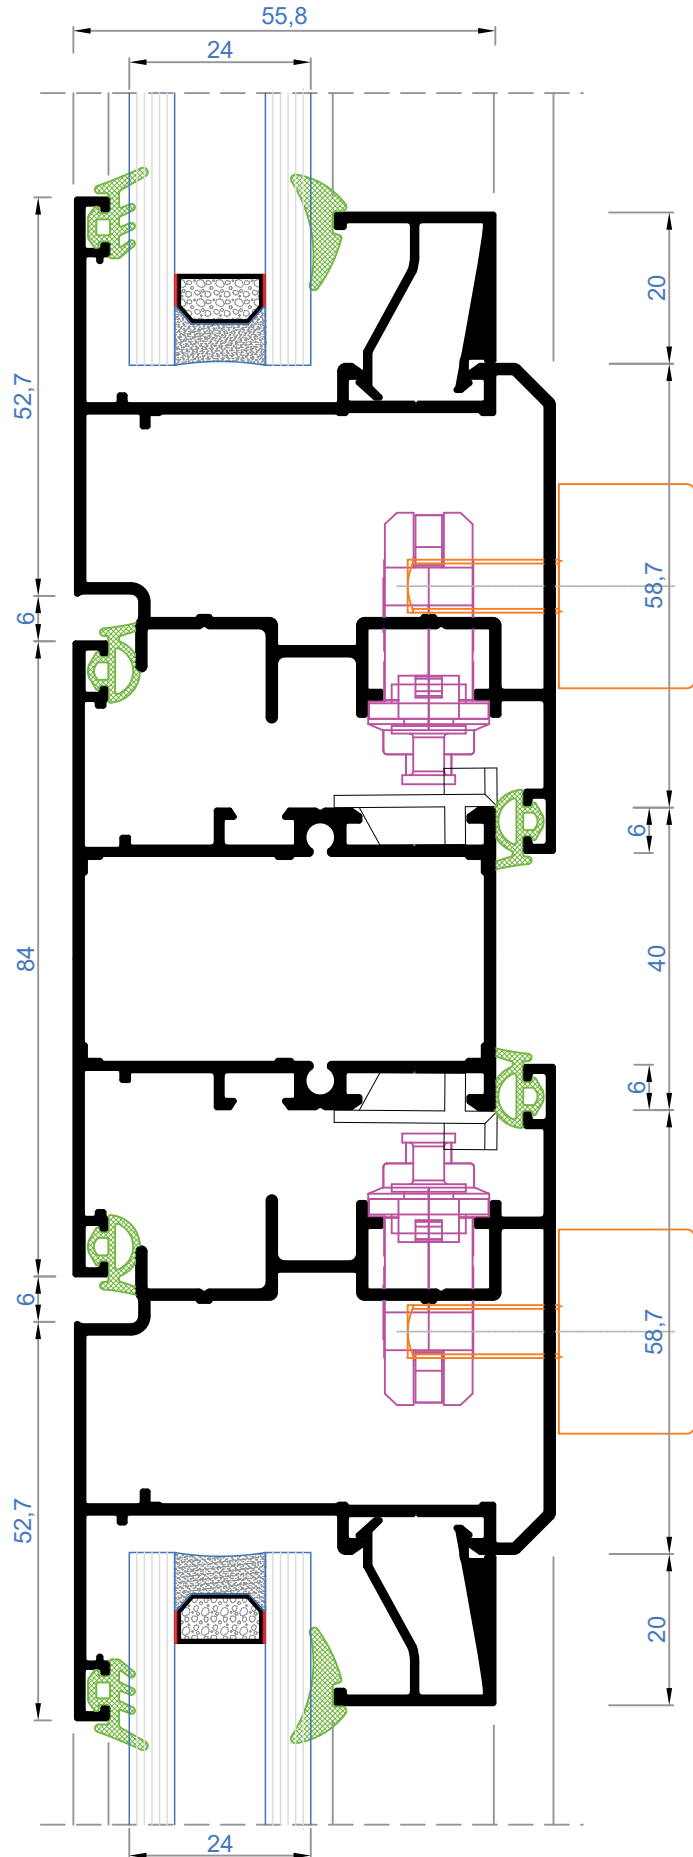

VR 55 SİSTEM PROFİLLERİ

VR 55 SYSTEM
PROFILES

VR
VIALO ROKSA
VR

MİMARİ SİSTEMLER

4300 | Ağırlık - Weight
0,950 Kg/Mt

Statik J_x (cm⁴): 16,70
Static J_y (cm⁴): 8,43

4301 | Ağırlık - Weight
1,196 Kg/Mt

Statik J_x (cm⁴): 30,91
Static J_y (cm⁴): 11,26

4302 | Ağırlık - Weight
1,152 Kg/Mt

Statik J_x (cm⁴): 18,00
Static J_y (cm⁴): 16,35

VR 55 SİSTEM PROFİLLERİ
VR 55 SYSTEM PROFILES

VR
VIALO ROKSA

MİMARİ SİSTEMLER

4303 **Ağırlık - Weight**
1,460Kg/Mt

Statik Jx (cm⁴): 21,26
Statik Jy (cm⁴): 46,74

AKUSTİK KOL
ACOUSTIC HANDLE

İSPANYOLET
MEKANİZMASI

MULTI POINT
LOCKING

ÖLÇÜLER

400-600/15

600-800/15

800-1000/15

1000-1200/15

1200-1400/15

1400-1600/15

1600-1800/15

1800-2000/15

2000-2600/15

VR 55 SİSTEM PROFİLLERİ
VR 55 SYSTEM PROFILES

VR 55 SİSTEM PROFİLLERİ
VR 55 SYSTEM PROFILES

VR 55 SİSTEM PROFİLLERİ
VR 55 SYSTEM PROFILES