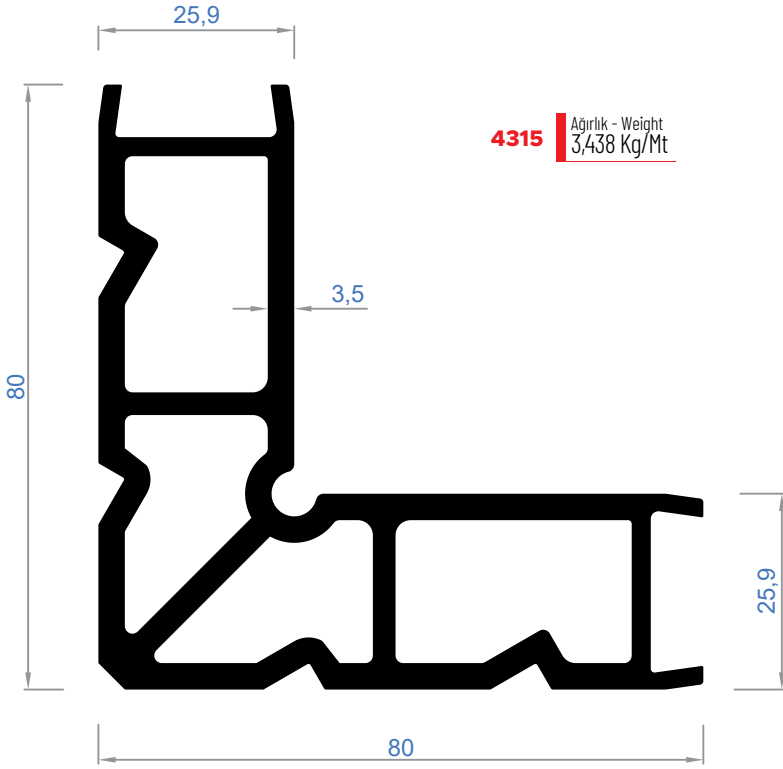

4304 **Ağırlık - Weight**
1,441Kg/Mt

Statik Jx (cm⁴): 58,16
Statik Jy (cm⁴): 27,57

4305 **Ağırlık - Weight**
1,044Kg/Mt

Statik Jx (cm⁴): 15,76
Statik Jy (cm⁴): 7,53

4306 | **Ağırlık - Weight**
0,418 Kg/Mt

(6 mm)

4310 | **Ağırlık - Weight**
0,283 Kg/Mt

(10 mm)

4311 | **Ağırlık - Weight**
0,251 Kg/Mt

(20 mm)

4312 | **Ağırlık - Weight**
0,237 Kg/Mt

(24 mm)

VR 55 SİSTEM PROFİLLERİ
VR 55 SYSTEM PROFILES

VR
VIALO ROKSA

MİMARİ SİSTEMLER

4313 | Ağırlık - Weight
0,953 Kg/Mt

4314 | Ağırlık - Weight
1,115 Kg/Mt

VR 55 SİSTEM PROFİLLERİ
VR 55 SYSTEM PROFILES

VR
VIALO ROKSA

MİMARİ SİSTEMLER

KÖŞE GÖNYESİ
CORNER ALIGNMENT

AKUSTİK KOL
ACOUSTIC HANDLE

İSPANYOLET
MEKANİZMASI

MULTI POINT
LOCKING

ÖLÇÜLER

400-600/15

600-800/15

800-1000/15

1000-1200/15