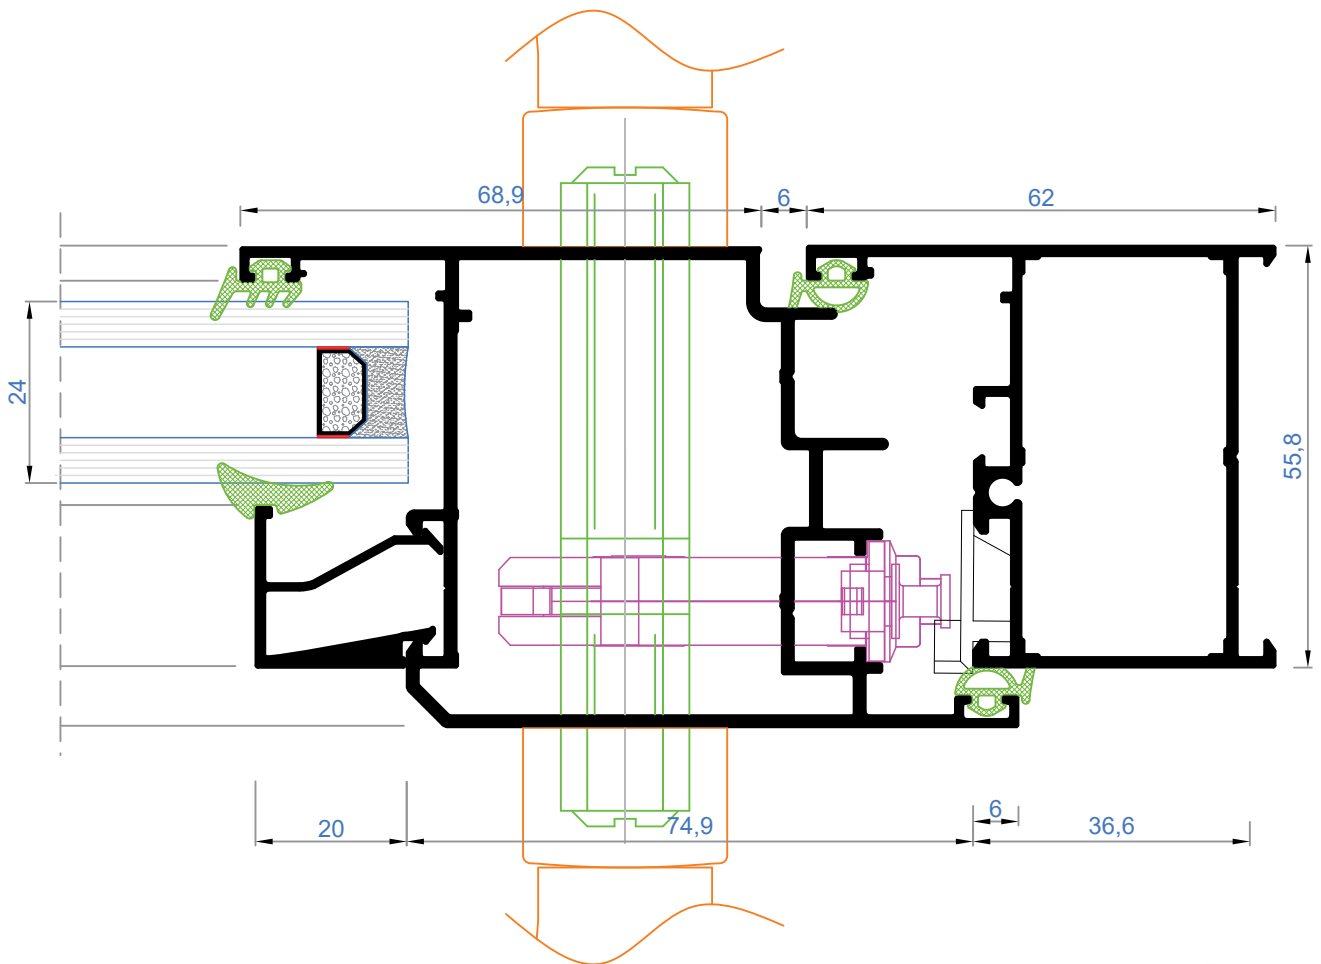

VR
VIALO ROKSA

MİMARİ SİSTEMLER

4313 | Ağırlık - Weight
0,953 Kg/Mt

4314 | Ağırlık - Weight
1,115 Kg/Mt

VR 55 SİSTEM PROFİLLERİ
VR 55 SYSTEM PROFILES

VR
VIALO ROKSA

MİMARİ SİSTEMLER

KÖŞE GÖNYESİ
CORNER ALIGNMENT

1200-1400/15

1400-1600/15

1600-1800/15

1800-2000/15

2000-2600/15

VR 55 SİSTEM PROFİLLERİ
VR 55 SYSTEM PROFILES

VR 55 SİSTEM PROFİLLERİ
VR 55 SYSTEM PROFILES

VR 55 SİSTEM PROFİLLERİ
VR 55 SYSTEM PROFILES