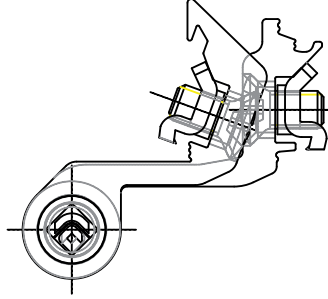

VR 55 SİSTEM PROFİLLERİ

VR 55 SYSTEM
PROFILES

VR
VIALO ROKSA
VR

MİMARİ SİSTEMLER

4300 | Ağırlık - Weight
0,950 Kg/Mt

Statik J_x (cm⁴): 16,70
Static J_y (cm⁴): 8,43

4301 | Ağırlık - Weight
1,196 Kg/Mt

Statik J_x (cm⁴): 30,91
Static J_y (cm⁴): 11,26

(6 mm)

4310 | **Ağırlık - Weight**
0,283 Kg/Mt

(10 mm)

4311 | **Ağırlık - Weight**
0,251 Kg/Mt

(20 mm)

4312 | **Ağırlık - Weight**
0,237 Kg/Mt

(24 mm)

VR 55 SİSTEM PROFİLLERİ
VR 55 SYSTEM PROFILES

VR
VIALO ROKSA

MİMARİ SİSTEMLER

4313 | Ağırlık - Weight
0,953 Kg/Mt

4314 | Ağırlık - Weight
1,115 Kg/Mt

VR 55 SİSTEM PROFİLLERİ
VR 55 SYSTEM PROFILES

VR
VIALO ROKSA

MİMARİ SİSTEMLER

KÖŞE GÖNYESİ
CORNER ALIGNMENT

AKUSTİK KOL
ACOUSTIC HANDLE

İSPANYOLET
MEKANİZMASI

MULTI POINT
LOCKING

ÖLÇÜLER

400-600/15

600-800/15

800-1000/15

1000-1200/15