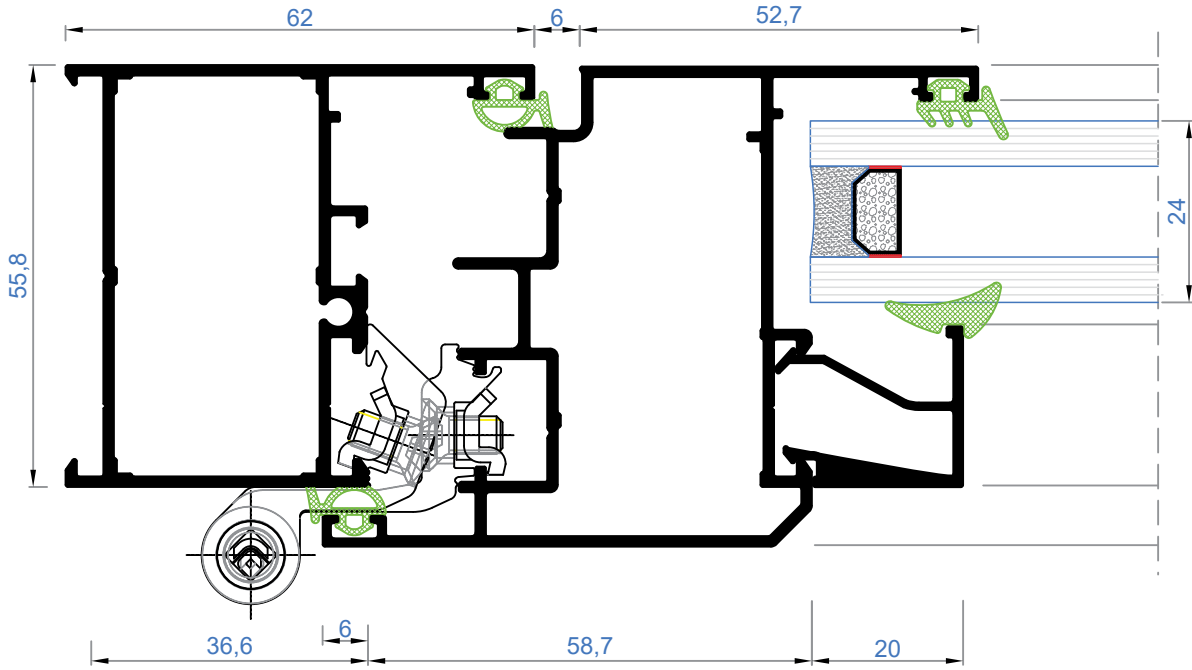

VR
VIALO ROKSA

MİMARİ SİSTEMLER

4313 | Ağırlık - Weight
0,953 Kg/Mt

4314 | Ağırlık - Weight
1,115 Kg/Mt

VR 55 SİSTEM PROFİLLERİ
VR 55 SYSTEM PROFILES

VR
VIALO ROKSA

MİMARİ SİSTEMLER

KÖŞE GÖNYESİ
CORNER ALIGNMENT

1200-1400/15

1400-1600/15

1600-1800/15

1800-2000/15

2000-2600/15

VR 55 SİSTEM PROFİLLERİ
VR 55 SYSTEM PROFILES

VR 55 SİSTEM PROFİLLERİ
VR 55 SYSTEM PROFILES

VR 55 SİSTEM PROFİLLERİ
VR 55 SYSTEM PROFILES