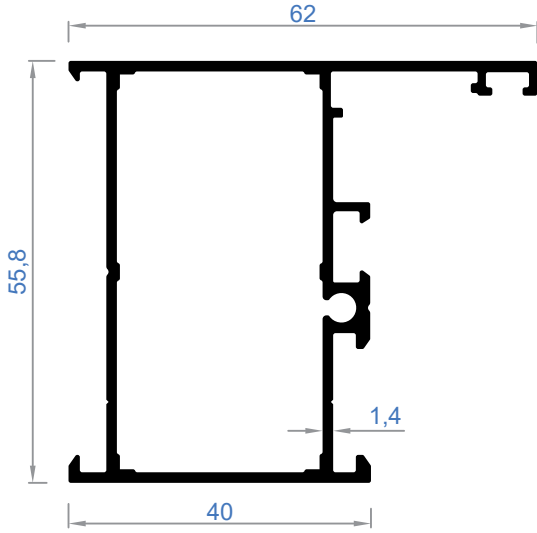

VR 55 SİSTEM PROFİLLERİ

VR 55 SYSTEM
PROFILES

VR
VIALO ROKSA
VR

MİMARİ SİSTEMLER

4300 | Ağırlık - Weight
0,950 Kg/Mt

Statik J_x (cm⁴): 16,70
Static J_y (cm⁴): 8,43

4301 | Ağırlık - Weight
1,196 Kg/Mt

Statik J_x (cm⁴): 30,91
Static J_y (cm⁴): 11,26

4302 | Ağırlık - Weight
1,152 Kg/Mt

Statik J_x (cm⁴): 18,00
Static J_y (cm⁴): 16,35

VR 55 SİSTEM PROFİLLERİ
VR 55 SYSTEM PROFILES

VR
VIALO ROKSA

MİMARİ SİSTEMLER

4303 **Ağırlık - Weight**
1,460Kg/Mt

Statik Jx (cm⁴): 21,26
Statik Jy (cm⁴): 46,74

4304 **Ağırlık - Weight**
1,441Kg/Mt

Statik Jx (cm⁴): 58,16
Statik Jy (cm⁴): 27,57

4305 **Ağırlık - Weight**
1,044Kg/Mt

Statik Jx (cm⁴): 15,76
Statik Jy (cm⁴): 7,53

4306 | **Ağırlık - Weight**
0,418 Kg/Mt

Statik Jx (cm⁴): 6,30
Static Jy (cm⁴): 0,63

4307 | **Ağırlık - Weight**
0,875 Kg/Mt

Statik Jx (cm⁴): 18,95
Static Jy (cm⁴): 18,95

4308 | **Ağırlık - Weight**
0,321 Kg/Mt

4309 | **Ağırlık - Weight**
0,303 Kg/Mt