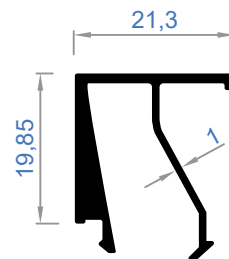

4304 **Ağırlık - Weight**
1,441Kg/Mt

Statik Jx (cm⁴): 58,16
Statik Jy (cm⁴): 27,57

4305 **Ağırlık - Weight**
1,044Kg/Mt

Statik Jx (cm⁴): 15,76
Statik Jy (cm⁴): 7,53

4306 | **Ağırlık - Weight**
0,418 Kg/Mt

Statik Jx (cm⁴): 6,30
Static Jy (cm⁴): 0,63

4307 | **Ağırlık - Weight**
0,875 Kg/Mt

Statik Jx (cm⁴): 18,95
Static Jy (cm⁴): 18,95

4308 | **Ağırlık - Weight**
0,321 Kg/Mt

4309 | **Ağırlık - Weight**
0,303 Kg/Mt

(6 mm)

4310 | **Ağırlık - Weight**
0,283 Kg/Mt

(10 mm)

4311 | **Ağırlık - Weight**
0,251 Kg/Mt

(20 mm)

4312 | **Ağırlık - Weight**
0,237 Kg/Mt

(24 mm)

VR 55 SİSTEM PROFİLLERİ
VR 55 SYSTEM PROFILES

VR
VIALO ROKSA

MİMARİ SİSTEMLER

4313 | Ağırlık - Weight
0,953 Kg/Mt

4314 | Ağırlık - Weight
1,115 Kg/Mt

VR 55 SİSTEM PROFİLLERİ
VR 55 SYSTEM PROFILES

VR
VIALO ROKSA

MİMARİ SİSTEMLER

KÖŞE GÖNYESİ
CORNER ALIGNMENT