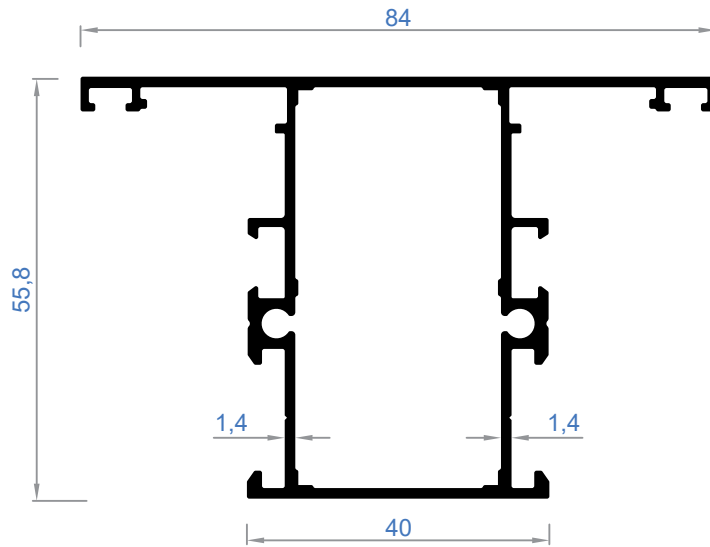

VR 55 SİSTEM PROFİLLERİ

VR 55 SYSTEM
PROFILES

VR
VIALO ROKSA
VR

MİMARİ SİSTEMLER

4300 | Ağırlık - Weight
0,950 Kg/Mt

Statik J_x (cm⁴): 16,70
Static J_y (cm⁴): 8,43

4301 | Ağırlık - Weight
1,196 Kg/Mt

Statik J_x (cm⁴): 30,91
Static J_y (cm⁴): 11,26

4302 | Ağırlık - Weight
1,152 Kg/Mt

Statik J_x (cm⁴): 18,00
Static J_y (cm⁴): 16,35

VR 55 SİSTEM PROFİLLERİ
VR 55 SYSTEM PROFILES

VR
VIALO ROKSA

MİMARİ SİSTEMLER

4303 **Ağırlık - Weight**
1,460Kg/Mt

Statik Jx (cm⁴): 21,26
Statik Jy (cm⁴): 46,74

4304 **Ağırlık - Weight**
1,441Kg/Mt

Statik Jx (cm⁴): 58,16
Statik Jy (cm⁴): 27,57

4305 **Ağırlık - Weight**
1,044Kg/Mt

Statik Jx (cm⁴): 15,76
Statik Jy (cm⁴): 7,53

4306 | **Ağırlık - Weight**
0,418 Kg/Mt

Statik Jx (cm⁴): 6,30
Static Jy (cm⁴): 0,63

4307 | **Ağırlık - Weight**
0,875 Kg/Mt

Statik Jx (cm⁴): 18,95
Static Jy (cm⁴): 18,95

4308 | **Ağırlık - Weight**
0,321 Kg/Mt

4309 | **Ağırlık - Weight**
0,303 Kg/Mt