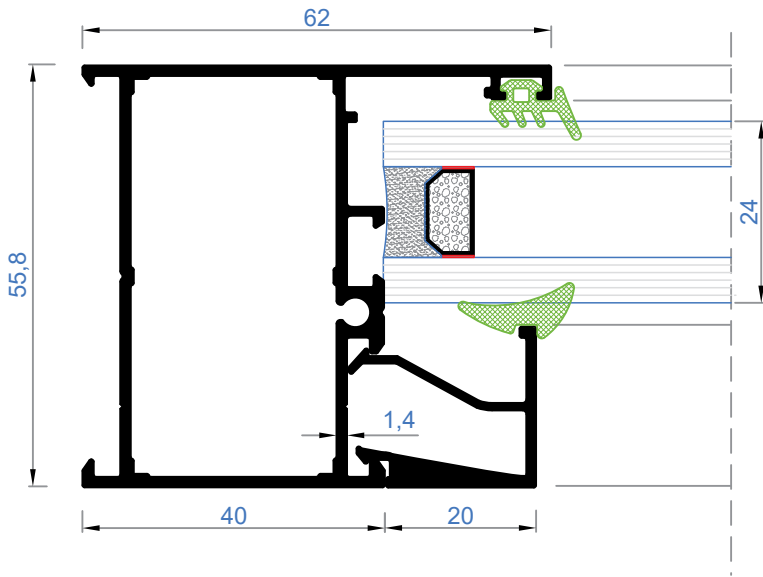

VR
VIALO ROKSA

MİMARİ SİSTEMLER

4313 | Ağırlık - Weight
0,953 Kg/Mt

4314 | Ağırlık - Weight
1,115 Kg/Mt

VR 55 SİSTEM PROFİLLERİ
VR 55 SYSTEM PROFILES

VR
VIALO ROKSA

MİMARİ SİSTEMLER

KÖŞE GÖNYESİ
CORNER ALIGNMENT

AKUSTİK KOL
ACOUSTIC HANDLE

İSPANYOLET
MEKANİZMASI

MULTI POINT
LOCKING

ÖLÇÜLER

400-600/15

600-800/15

800-1000/15

1000-1200/15

1200-1400/15

1400-1600/15

1600-1800/15

1800-2000/15

2000-2600/15

VR 55 SİSTEM PROFİLLERİ
VR 55 SYSTEM PROFILES

VR 55 SİSTEM PROFİLLERİ
VR 55 SYSTEM PROFILES

VR 55 SİSTEM PROFİLLERİ
VR 55 SYSTEM PROFILES