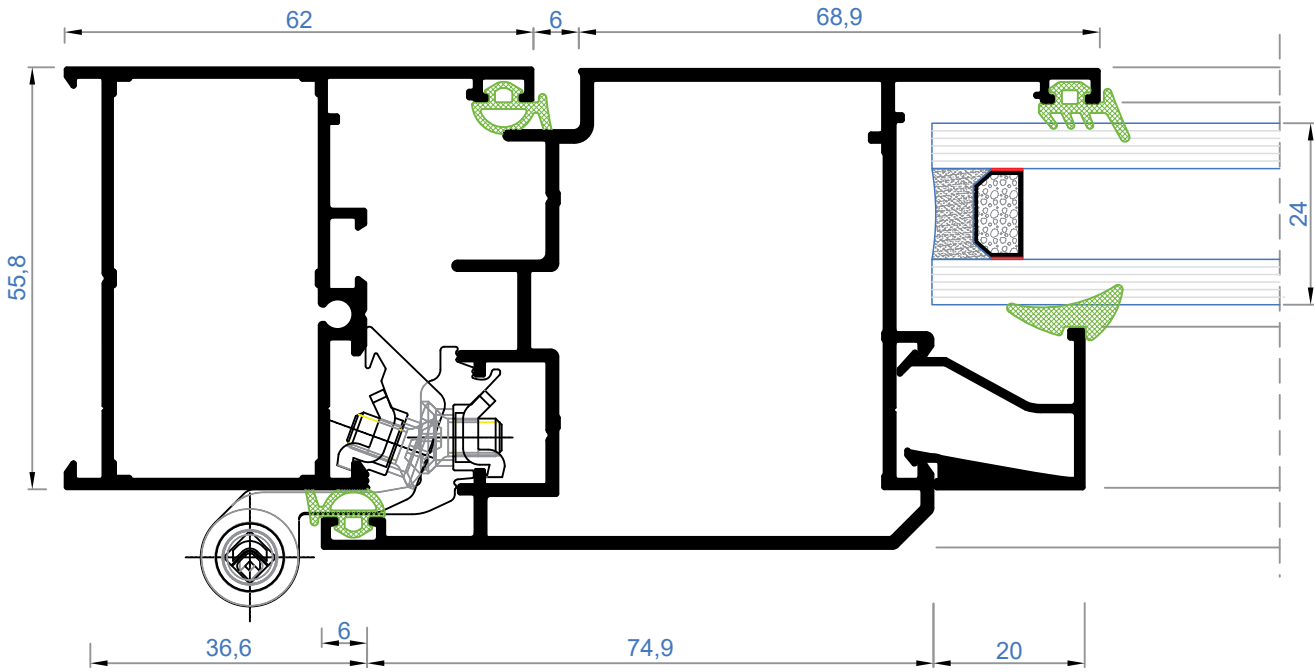

VR
VIALO ROKSA

MİMARİ SİSTEMLER

4313 | Ağırlık - Weight
0,953 Kg/Mt

4314 | Ağırlık - Weight
1,115 Kg/Mt

VR 55 SİSTEM PROFİLLERİ
VR 55 SYSTEM PROFILES

VR
VIALO ROKSA

MİMARİ SİSTEMLER

KÖŞE GÖNYESİ
CORNER ALIGNMENT

1200-1400/15

1400-1600/15

1600-1800/15

1800-2000/15

2000-2600/15

VR 55 SİSTEM PROFİLLERİ
VR 55 SYSTEM PROFILES

VR 55 SİSTEM PROFİLLERİ
VR 55 SYSTEM PROFILES

VR 55 SİSTEM PROFİLLERİ
VR 55 SYSTEM PROFILES