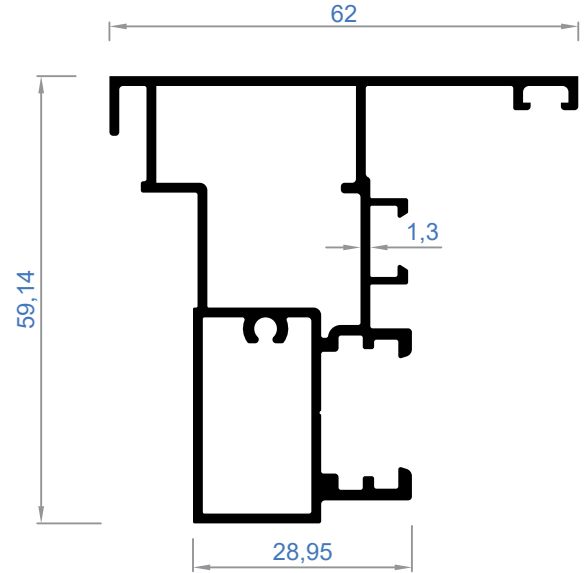

VR 55 SİSTEM PROFİLLERİ

VR 55 SYSTEM
PROFILES

VR
VIALO ROKSA
VR

MİMARİ SİSTEMLER

4300 | Ağırlık - Weight
0,950 Kg/Mt

Statik J_x (cm⁴): 16,70
Static J_y (cm⁴): 8,43

4301 | Ağırlık - Weight
1,196 Kg/Mt

Statik J_x (cm⁴): 30,91
Static J_y (cm⁴): 11,26

4302 | Ağırlık - Weight
1,152 Kg/Mt

Statik J_x (cm⁴): 18,00
Static J_y (cm⁴): 16,35

VR 55 SİSTEM PROFİLLERİ
VR 55 SYSTEM PROFILES

VR
VIALO ROKSA

MİMARİ SİSTEMLER

4303 **Ağırlık - Weight**
1,460Kg/Mt

Statik Jx (cm⁴): 21,26
Statik Jy (cm⁴): 46,74

4304 **Ağırlık - Weight**
1,441Kg/Mt

Statik Jx (cm⁴): 58,16
Statik Jy (cm⁴): 27,57

4305 **Ağırlık - Weight**
1,044Kg/Mt

Statik Jx (cm⁴): 15,76
Statik Jy (cm⁴): 7,53

4306 | **Ağırlık - Weight**
0,418 Kg/Mt

Statik Jx (cm⁴): 6,30
Static Jy (cm⁴): 0,63

4307 | **Ağırlık - Weight**
0,875 Kg/Mt

Statik Jx (cm⁴): 18,95
Static Jy (cm⁴): 18,95

4308 | **Ağırlık - Weight**
0,321 Kg/Mt

4309 | **Ağırlık - Weight**
0,303 Kg/Mt