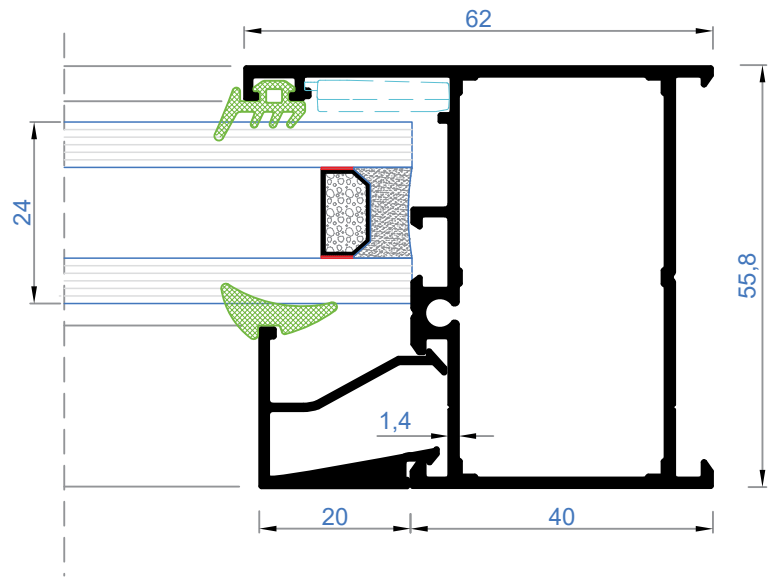

VR
VIALO ROKSA

MİMARİ SİSTEMLER

4313 | Ağırlık - Weight
0,953 Kg/Mt

4314 | Ağırlık - Weight
1,115 Kg/Mt

VR 55 SİSTEM PROFİLLERİ
VR 55 SYSTEM PROFILES

VR
VIALO ROKSA

MİMARİ SİSTEMLER

KÖŞE GÖNYESİ
CORNER ALIGNMENT

AKUSTİK KOL
ACOUSTIC HANDLE

İSPANYOLET
MEKANİZMASI

MULTI POINT
LOCKING

ÖLÇÜLER

400-600/15

600-800/15

800-1000/15

1000-1200/15

1200-1400/15

1400-1600/15

1600-1800/15

1800-2000/15

2000-2600/15

VR 55 SİSTEM PROFİLLERİ
VR 55 SYSTEM PROFILES

VR 55 SİSTEM PROFİLLERİ
VR 55 SYSTEM PROFILES

VR 55 SİSTEM PROFİLLERİ
VR 55 SYSTEM PROFILES