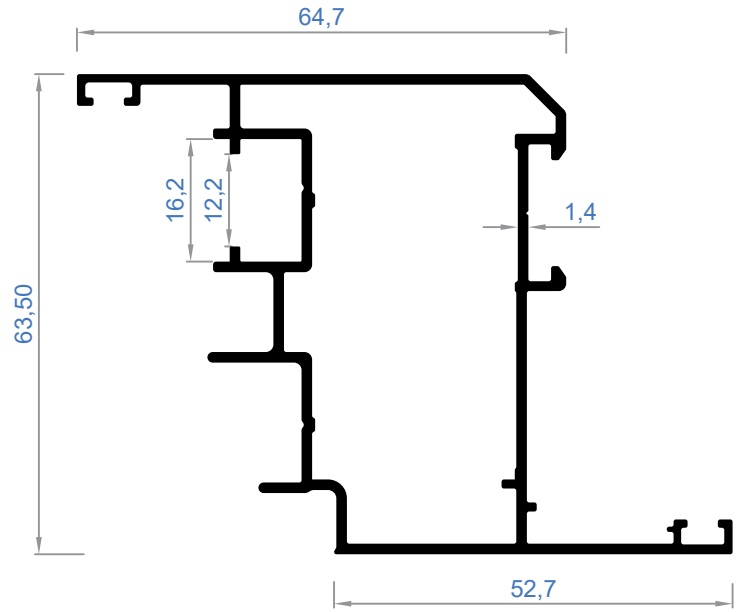

VR 55 SİSTEM PROFİLLERİ

VR 55 SYSTEM
PROFILES

VR
VIALO ROKSA
VR

MİMARİ SİSTEMLER

4300 | Ağırlık - Weight
0,950 Kg/Mt

Statik J_x (cm⁴): 16,70
Static J_y (cm⁴): 8,43

4301 | Ağırlık - Weight
1,196 Kg/Mt

Statik J_x (cm⁴): 30,91
Static J_y (cm⁴): 11,26

4302 | Ağırlık - Weight
1,152 Kg/Mt

Statik J_x (cm⁴): 18,00
Static J_y (cm⁴): 16,35

VR 55 SİSTEM PROFİLLERİ
VR 55 SYSTEM PROFILES

VR
VIALO ROKSA

MİMARİ SİSTEMLER

4303 **Ağırlık - Weight**
1,460Kg/Mt

Statik Jx (cm⁴): 21,26
Statik Jy (cm⁴): 46,74

4304 **Ağırlık - Weight**
1,441Kg/Mt

Statik Jx (cm⁴): 58,16
Statik Jy (cm⁴): 27,57

4305 **Ağırlık - Weight**
1,044Kg/Mt

Statik Jx (cm⁴): 15,76
Statik Jy (cm⁴): 7,53

4306 | **Ağırlık - Weight**
0,418 Kg/Mt

Statik Jx (cm⁴): 6,30
Static Jy (cm⁴): 0,63

4307 | **Ağırlık - Weight**
0,875 Kg/Mt

Statik Jx (cm⁴): 18,95
Static Jy (cm⁴): 18,95

4308 | **Ağırlık - Weight**
0,321 Kg/Mt

4309 | **Ağırlık - Weight**
0,303 Kg/Mt