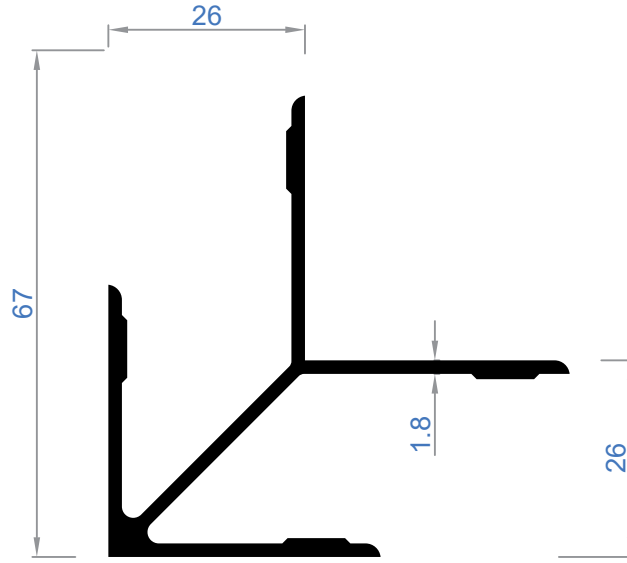

4304 **Ağırlık - Weight**
1,441Kg/Mt

Statik Jx (cm⁴): 58,16
Statik Jy (cm⁴): 27,57

4305 **Ağırlık - Weight**
1,044Kg/Mt

Statik Jx (cm⁴): 15,76
Statik Jy (cm⁴): 7,53

4306 | **Ağırlık - Weight**
0,418 Kg/Mt

Statik Jx (cm⁴): 6,30
Static Jy (cm⁴): 0,63

4307 | **Ağırlık - Weight**
0,875 Kg/Mt

Statik Jx (cm⁴): 18,95
Static Jy (cm⁴): 18,95

4308 | **Ağırlık - Weight**
0,321 Kg/Mt

4309 | **Ağırlık - Weight**
0,303 Kg/Mt

(6 mm)

4310 | **Ağırlık - Weight**
0,283 Kg/Mt

(10 mm)

4311 | **Ağırlık - Weight**
0,251 Kg/Mt

(20 mm)

4312 | **Ağırlık - Weight**
0,237 Kg/Mt

(24 mm)

VR 55 SİSTEM PROFİLLERİ
VR 55 SYSTEM PROFILES

VR
VIALO ROKSA

MİMARİ SİSTEMLER

4313 | Ağırlık - Weight
0,953 Kg/Mt

4314 | Ağırlık - Weight
1,115 Kg/Mt

VR 55 SİSTEM PROFİLLERİ
VR 55 SYSTEM PROFILES

VR
VIALO ROKSA

MİMARİ SİSTEMLER

KÖŞE GÖNYESİ
CORNER ALIGNMENT