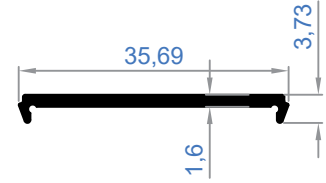

# VR GÜNEŞ KIRICI SİSTEMLERİ

VR SOLAR SHADING  
SYSTEMS

**VR**  
VIALO ROKSA  
**VR**

MİMARİ SİSTEMLER

**3500** | Ağırlık - Weight  
0,625 Kg/Mt

**3501** | Ağırlık - Weight  
0,475 Kg/Mt

**3502** | Ağırlık - Weight  
1,030 Kg/Mt

**3503** | Ağırlık - Weight  
0,380 Kg/Mt

**3504** | Ağırlık - Weight  
0,165 Kg/Mt

**3505** | Ağırlık - Weight  
0,245 Kg/Mt

**3506** | Ağırlık - Weight  
0,678 Kg/Mt