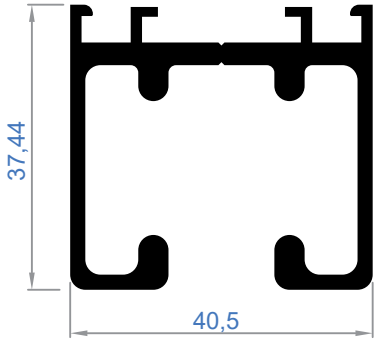

# VR GÜNEŞ KIRICI SİSTEMLERİ

VR SOLAR SHADING  
SYSTEMS

**VR**  
VIALO ROKSA  
**VR**

MİMARİ SİSTEMLER

**3500** | Ağırlık - Weight  
0,625 Kg/Mt

**3501** | Ağırlık - Weight  
0,475 Kg/Mt

**3502** | Ağırlık - Weight  
1,030 Kg/Mt

**3503** | Ağırlık - Weight  
0,380 Kg/Mt

**3504** | Ağırlık - Weight  
0,165 Kg/Mt

**3505** | Ağırlık - Weight  
0,245 Kg/Mt

**3506** | Ağırlık - Weight  
0,678 Kg/Mt