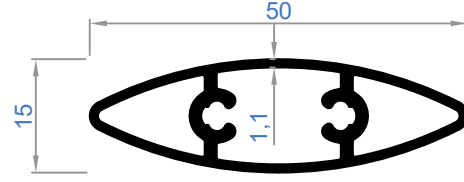

# VR GÜNEŞ KIRICI SİSTEMLERİ

VR SOLAR SHADING  
SYSTEMS

**VR**  
VIALO ROKSA  
**VR**

MİMARİ SİSTEMLER

**3500** | Ağırlık - Weight  
0,625 Kg/Mt

**3501** | Ağırlık - Weight  
0,475 Kg/Mt

**3502** | Ağırlık - Weight  
1,030 Kg/Mt

**3503** | Ağırlık - Weight  
0,380 Kg/Mt

**3504** | Ağırlık - Weight  
0,165 Kg/Mt

**3505** | Ağırlık - Weight  
0,245 Kg/Mt

**3506** | Ağırlık - Weight  
0,678 Kg/Mt