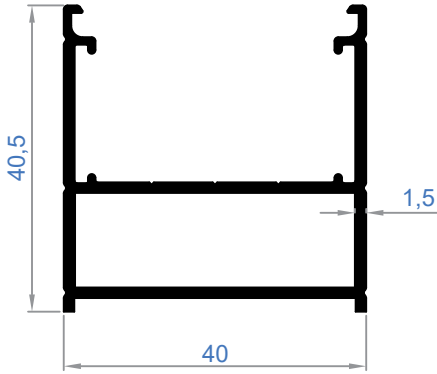

# VR GÜNEŞ KIRICI SİSTEMLERİ

VR SOLAR SHADING  
SYSTEMS

**VR**  
VIALO ROKSA  
**VR**

MİMARİ SİSTEMLER

**3500** | Ağırlık - Weight  
0,625 Kg/Mt

**3501** | Ağırlık - Weight  
0,475 Kg/Mt

**3502** | Ağırlık - Weight  
1,030 Kg/Mt

**3503** | Ağırlık - Weight  
0,380 Kg/Mt

**3504** | Ağırlık - Weight  
0,165 Kg/Mt

**3505** | Ağırlık - Weight  
0,245 Kg/Mt

**3506** | Ağırlık - Weight  
0,678 Kg/Mt