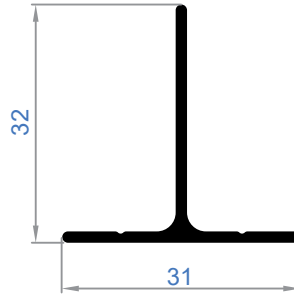

# VR GÜNEŞ KIRICI SİSTEMLERİ

VR SOLAR SHADING  
SYSTEMS

**VR**  
VIALO ROKSA  
**VR**

MİMARİ SİSTEMLER

**3500** | Ağırlık - Weight  
0,625 Kg/Mt

**3501** | Ağırlık - Weight  
0,475 Kg/Mt

**3502** | Ağırlık - Weight  
1,030 Kg/Mt

**3503** | Ağırlık - Weight  
0,380 Kg/Mt

**3504** | Ağırlık - Weight  
0,165 Kg/Mt

**3505** | Ağırlık - Weight  
0,245 Kg/Mt

**3506** | Ağırlık - Weight  
0,678 Kg/Mt